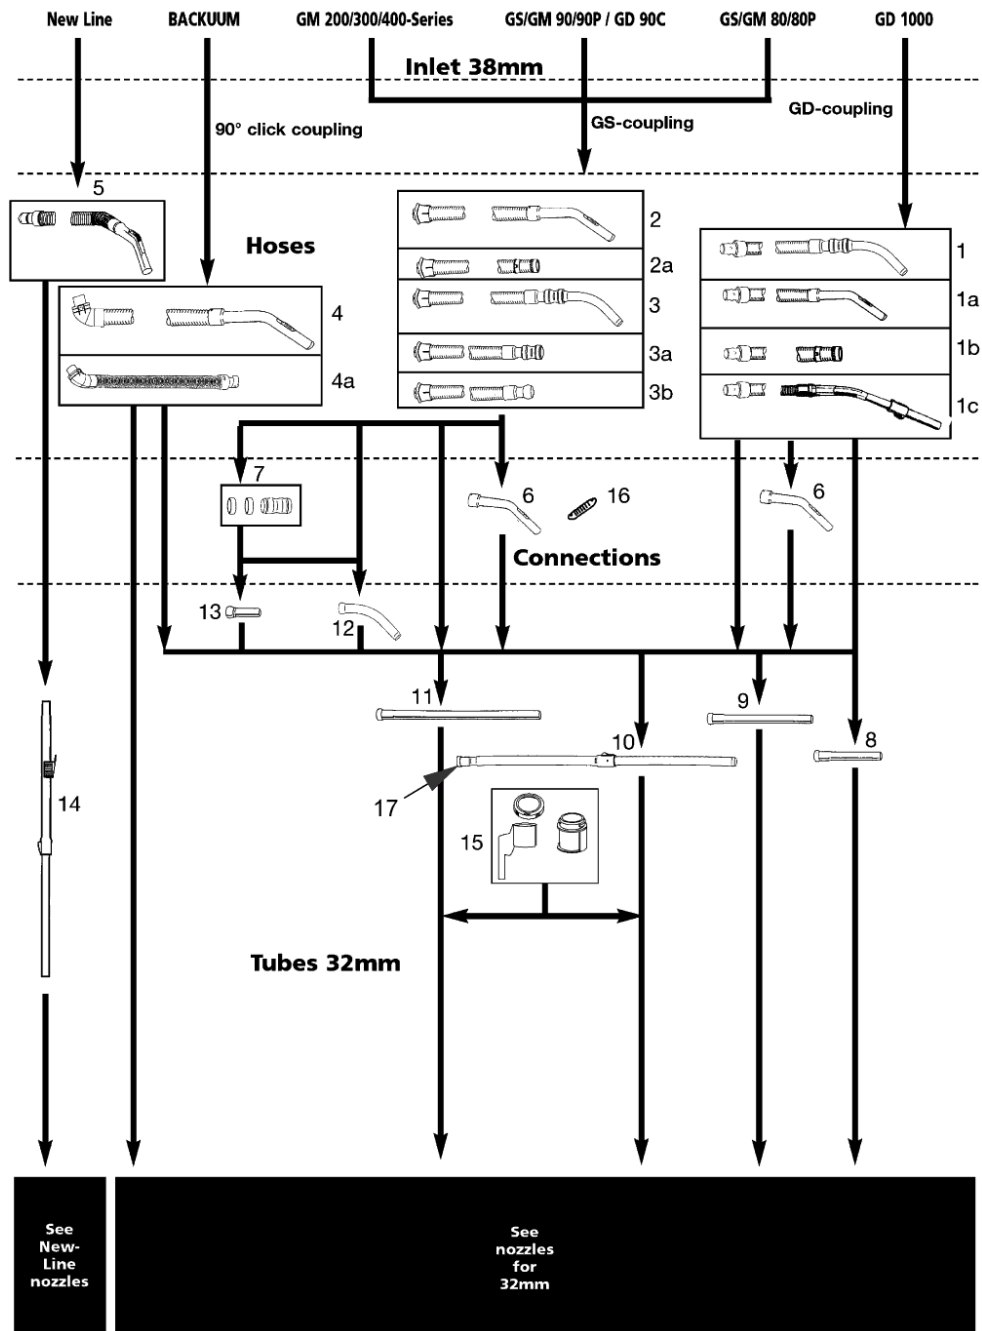

Resource notes:

Pos.	Vare-nr	Antal	Beskrivelse	Notes
00	11717000	1	Slange 2M 32Mm Kon. Gummi	
02	12041500	1	Sugeslange komplet 2 m Ø38-32 mm	
02A	22041400	1	Slange 32Mm U/Rør Gm	
03	11717000	1	Slange 2M 32Mm Kon. Gummi	
03	12097500	1	Sugeslange 2 m Ø32 plast	
03A	11543600	1	Slange 2M 32/38Mm Gummi	
03A	12097600	1	HOSE 38/32MM 2M PLASTIC	[1]
03B	22097400	1	Slange, Konisk Plast	
06	21640503	1	Rør buet Ø32	
07	22344600	1	Muffe kit 32 mm	
07	22344400	1	Muffe kit 32 mm	
08	11182500	1	Forlængerrør 200 Mm	
09	11112401	1	Forlængerrør stål 560 mm Ø32	
10	81906500	1	Teleskoprør stål 1130 mm Ø32	
11	11262400	1	Rør, 1 M Aluminium	
12	107402630	1	Rørbøjning Ø32	
13	11141900	1	Kort Rør 32Mm, 14Cm	
14	147 0502 500	1	TELESCOPIC TUBE BLACK KIT	[2]
14	81906502	1		
14	22190400	1	TELESCOPIC PIPE COMPL. NEWLINE	[3]
15	22147600	1	PARKERINGSKLIPS KOMPL.	[3]
16	22351000	1	Ventil f. buet rør Ø32 (5 stk.)	
17	81948300	1	Bøsning, Teleskoprør	
17	81192100	1	Bøsning 32Mm Rør	[4]

Part Notes:

- [1] - TERMINATED NO REPLACEMENT
- [2] - PRUNED DUE TO LOW SALES
- [3] - CLOSED BY VENDOR
- [4] - ALTERNATIVE PIPE COMPLETE