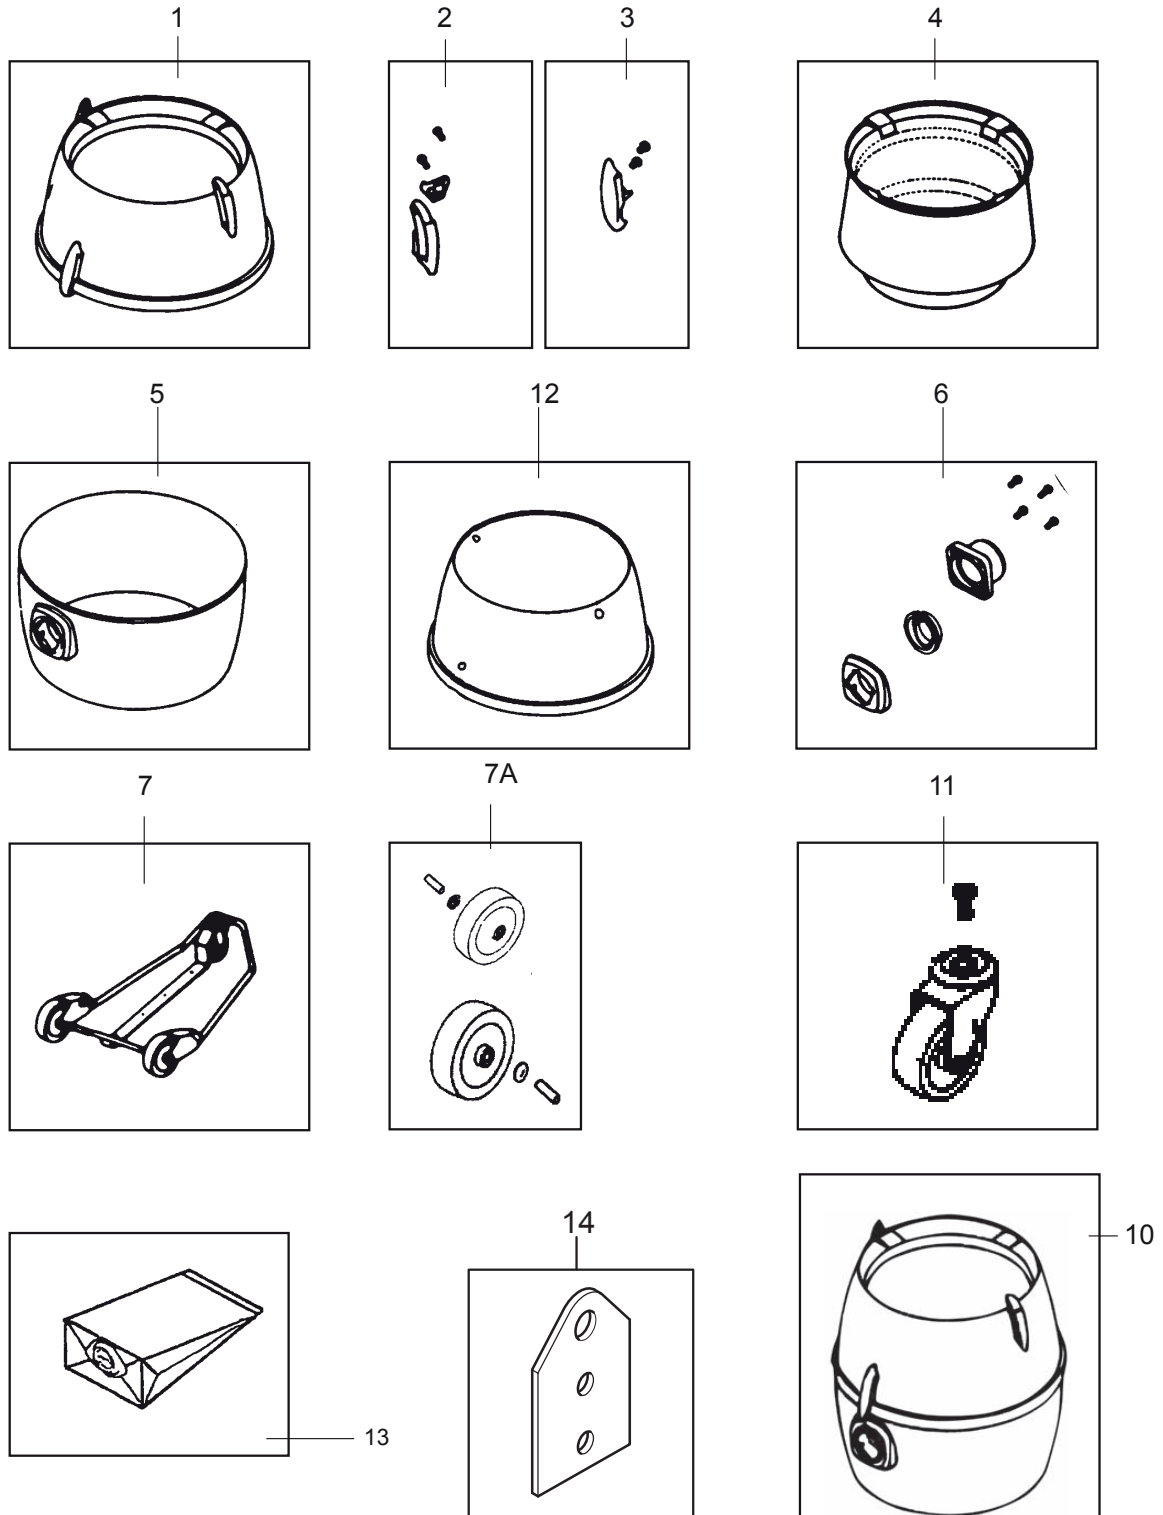

## Part Notes:

- [1] - grey color
- [2] - black color
- [3] - FOR FIXING OF THE HANDLE

Resource notes:

Pos.	Vare-nr	Antal	Beskrivelse	Notes
00	81718001	1	CARTON	
00	107401642	1	TROLLEY KIT FOR GM 80 US	[1]
1	81107600	1	SUPPORT RING GREY GM/GS 80	[2]
1	11735311	1	Beholder Overpart Gm80	
2	22142400	1	Lukketøj øverst (2 stk.)	
3	22142500	1	Lukketøj nederst (2 stk.)	
4	62348600	1	Filter polyester	
4	62048000	1	GORE TEX -NO-STAT. FILT.80/81	
4	82243100	1	FILTER NOMEX GS 80	
4	61909800	1	Filter Gm80, Goretex	
5	11544710	1	Beholder	
6	22142300	1	Indsugning F.'80' Og '90'	
7	11490500	1	Vogn Gs80 Special	
7A	22394700	1	HJUL FOR GS/GM 81	[3]
10	11737011	1	Beholder Gm80 Kompl.Bom.	
11	22384800	1	Kit Hjul,Mundstk,Kørestel	
12	71107400	1	BEH. OVERPART GM 80	[4]
13	107418525	1	DUST BAG FLEECE GM 80P 5 PCS	
13	81620000	1	Støvsugerposer 6,5 liter (5 stk.)	
14	147 1491 500	1	ADAPTER KIT	