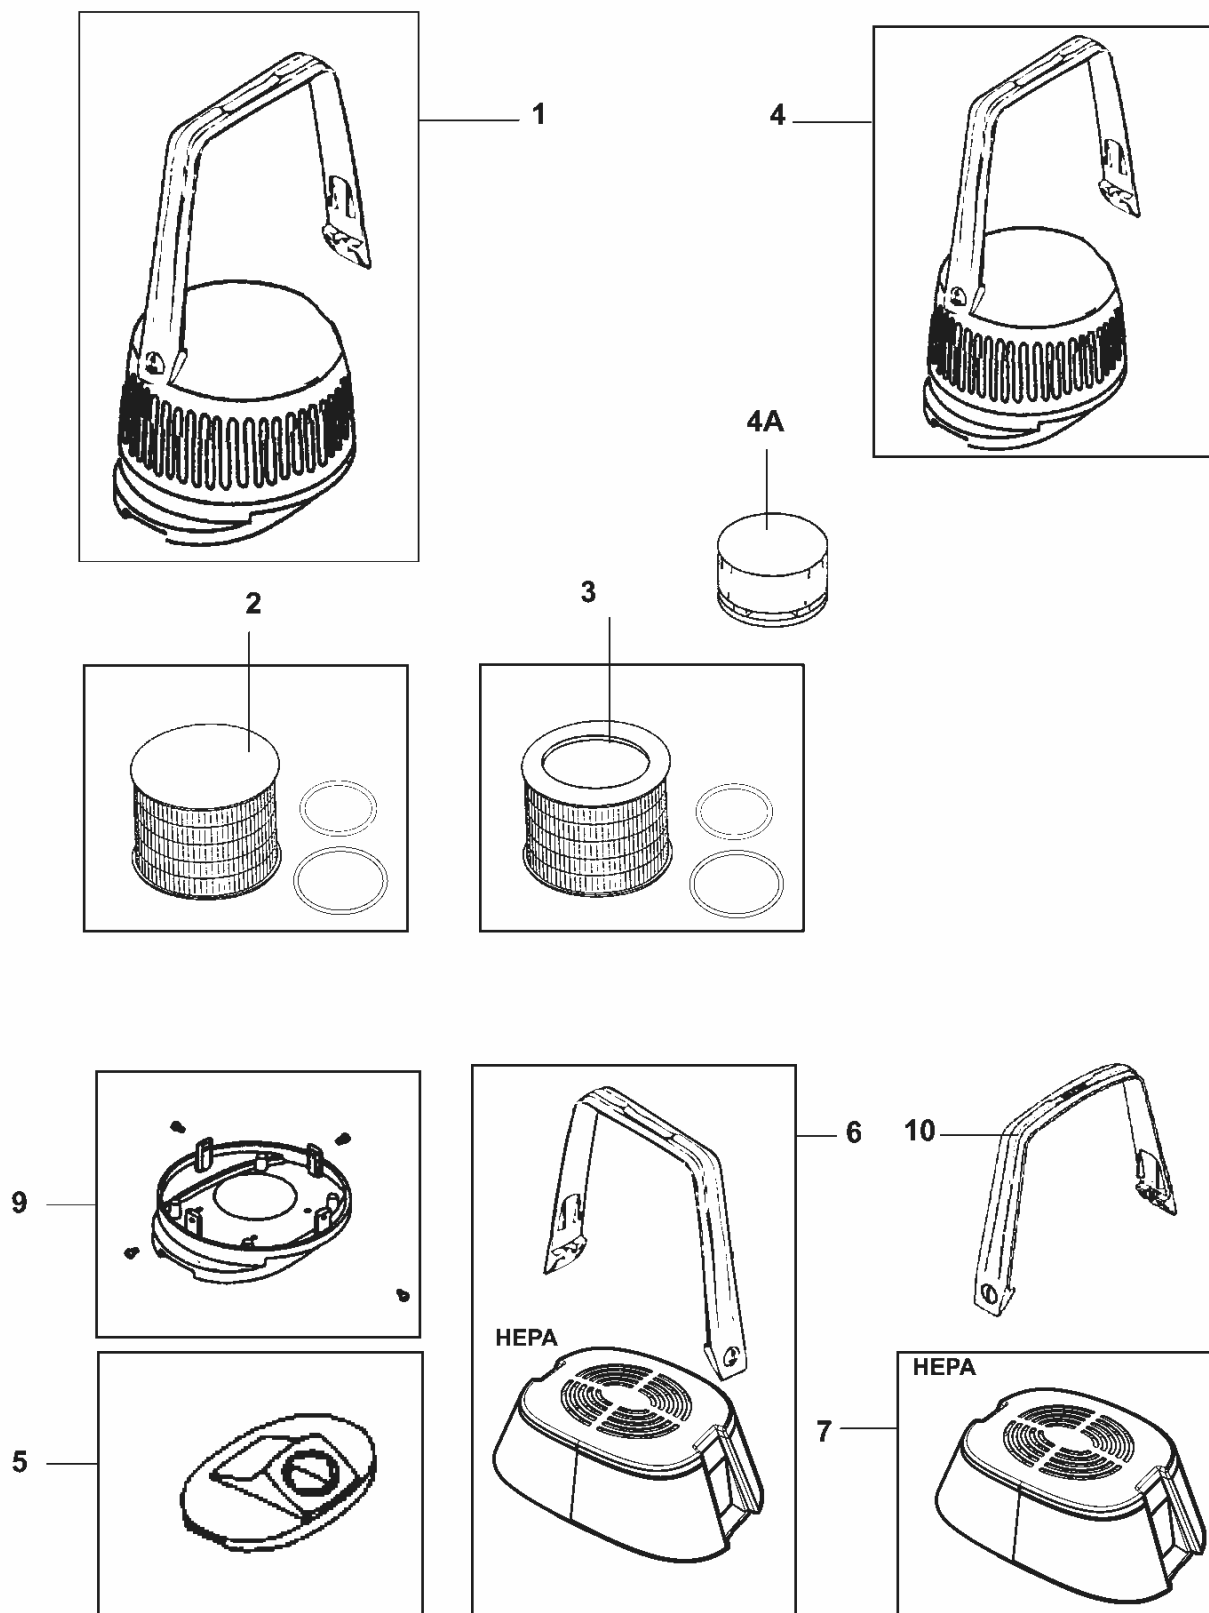

Pos.	Vare-nr	Antal	Beskrivelse	Notes
01	11731003	1	Monteringskit, udblæsning	
02	21738000	1	Filter, Hepa Gs/Gm/80/90	
03	21739000	1	Filter, Ulpa Gs/Gm/80/90	
04	11750703	1	Lyddæmper F.Gs/Gm	[1]
04A	21750900	1	LYDELEMENT KOMPL.	[2]
05	11562001	1	Blowing Coupling Gs/Gm80 Grey	
05	11562000	1	Blåsefatning	
06	82146700	1	Hepakit, Gm/Gs90	
07	82147100	1	HEPA filtertop G90 Patron	
09	22383900	1	Underdel Udblæsfilter Kit	
10	147 1138 500	1	Håndtag Til Hepatop Gm80	

Part Notes:

1. [1] - GUARANTEE DATE EXPIRED
   [2] - KIT 22384100 OR 11750703