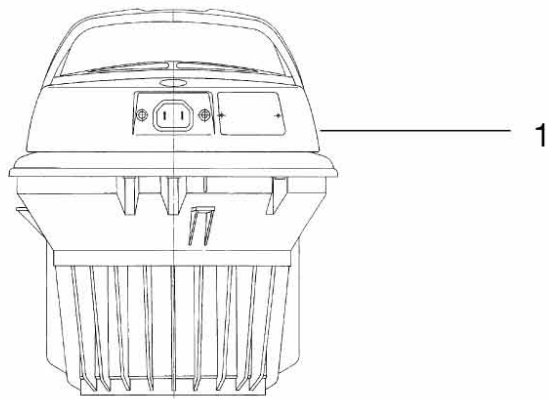

Resource notes:

Pos.	Vare-nr	Antal	Beskrivelse	Notes
00	82218700	1	PACKAGE F MOTOR TOP GM80	
00	107401795	1	GM 80 CN KIT	[1]
1	22091000	1	ANTISTATIC CONNECTION	[2]
1	12112353	1	Gmpj-Motor 220-240V,1200W Med Jord	
1	12112153	1	Sugemotor, Gmp 1200W	
1	12108348	1	MOTOR GSPJ 200V JAPAN	[3]
1	12110329	1	Gmpj Motor, 110-120V	
1	12110327	1	MOTOR GMPJ 100V JAPAN	
1	12108253	1	MOTOR GSP M.F.LEDN.EU/AUS	[4]
1	12108127	1	MOTOR GSP 100V JAPAN	[2]
1	12108529	1	MOTOR GSPJ 110-120V.UL	[5]
1	12108429	1	MOTOR GSP 110-120V.UL	[5]
1	12108629	1	MOTOR GSP W/CORD UL	[5]
1	12108153	1	Sugemotor, Gsp 800 Watt	
1	12108229	1	MOTOR GSP W/CORD UL	[5]
1	12108353	1	Motor Gspj 220-240V.Aus	
1	12108148	1	MOTOR GSP 200V JAPAN	[6]
1	12110127	1	MOTOR GMP 100V JAPAN	[6]
1	12110129	1	MOTOR GMP 110-120V UL	
1	12112253	1	Gmp-Motor 220-240V, 1200W Fast Kabel	
1	12108129	1	MOTOR GSP 110-120V UL	
1	12108329	1	MOTOR GSPJ 110-120V UL	
1	12110229	1	MOTOR GMP, FIXED CORD, UL	[5]
2	22091000	1	ANTISTATIC CONNECTION	[2]
10	22232300	1	Kit For Øverste Kappe For Motortop	
10	22232301	1	TOP HOUSING FOR GS/GM	[2]
11	22232500	1	Kit For Støttering	
12	22231201	1	BOTTOM HOUSING WITH VALVE	
12	22231200	1	Kit F.Nedre Motorkappe-Eu F.Gmp/Gsp	
20	22410500	1	Afbryderknap M. Trykstang	
21	22410400	1	Låsekit, Håndtag	
22	20705300	1	Termoventil Kompl.M.Dele Gm 80/90	[7]
23	20705400	1	Stikdåse, Standard M.Dele Kitset	
24	20705500	1	Sokkel Med Jordstik	

Part Notes:

- [1] - can be closed ultimo 2010
  NO LONGER AVAILABLE
- [2] - STOCK COVERS GUARANTEE
- [3] - NO LONGER AVAILABLE
- [4] - STOCK COVERS GURARANTEE
- [5] - Machine outphased 2007
- [6] - BUY SINGLE COMPONENTS OR MACHINE
- [7] - BUY NEW MOTOR COMPLETE

SEE TSB DK 2000-007TSB DK 2000-007. Motor parts