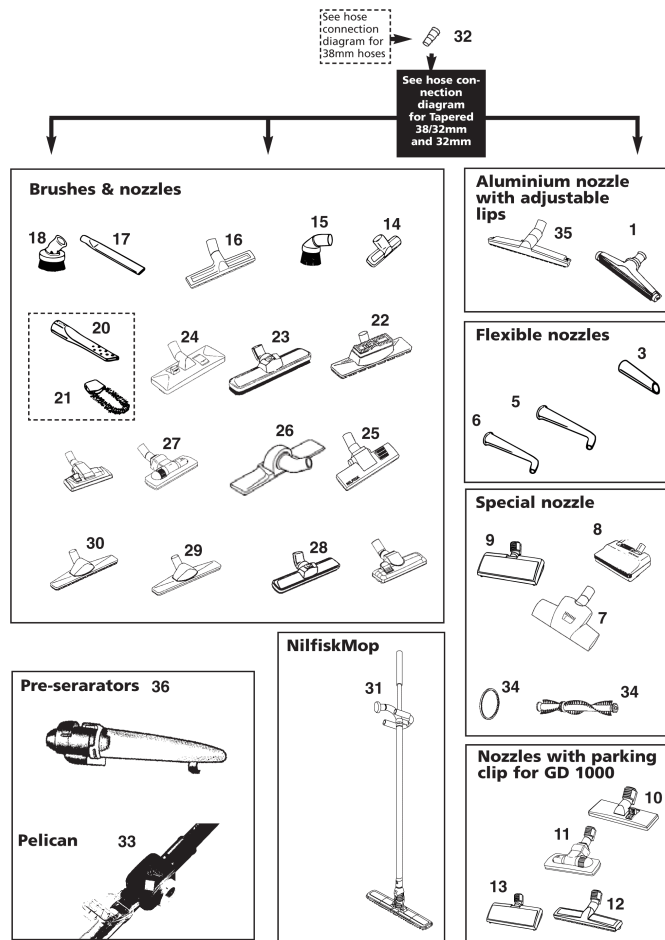

Pos.	Vare-nr	Antal	Beskrivelse	Notes
01	82366900	1	Mundstykke 32 Mm	
01	11505100	1	NOZZLE WITH WHEELS D32 MM.400	[1]
03	81140900	1	Fugemundstykke gummi Ø32	
04	81140900	1	Fugemundstykke gummi Ø32	
05	81141101	1	FLEXIBLE NOZZLE 240MM D32MM CR	
06	81932600	1	Mundstykke, Gummi 32Mm Bøjet/Antistatisk	
06	81141103	1	Mundstykke Flex Ø32Mm Silicone 65, 240Mm	[2]
07	22360000	1	Mundstykke, Turbo 32Mm Sort	
08	22360000	1	Mundstykke, Turbo 32Mm Sort	
09	22203000	1	Mundstykke, EI	
14	32043700	1	Polstermundstykke Ø32 grå	
15	22302500	1	ROUND BRUSH	[3]
15	11276901	1	Rundbørste Grå Naturhår Ø32Mm	
15	22103600	1	Børste, Rund 32Mm Blå nylon	
16	22303500	1	NOZZLE HARD FLOOR 32MM	
17	81141200	1	Mundstykke, Fuge 32Mm	
18	11276901	1	Rundbørste Grå Naturhår Ø32Mm	
19	11140300	1	BRUSH OVAL 32MM 150MM	[4]
20	81530400	1	Fugemundstykke 245 mm Ø32	
21	11530500	1	RADIATORBØRSTE	[5]
22	22359800	1	Mundstykke, kombi, deluxe	
23	11426700	1	Mundstykke, Børste 32Mm 28Cm	
24	11980300	1	Mundstykke, Kombi 32Mm Grå	
24	22412900	1	Mundstykke Combi Sort King 510-520 Ny Ve	
26	L00396347	1	FRENCH FLOOR NOZZLE HARD	[6]
26	L00396348	1	FRENCH FLOOR NOZZLE SOFT	[6]
26	L00396349	1	FRENCH FLOOR NOZZLE HARD	[7]
27	22359800	1	Mundstykke, kombi, deluxe	
27	22303900	1	COMBI WITH REEL ARNOLDI KIT	[6]
28	11276800	1	Mundstykke, Tæppe Ø32/280	
29	11476200	1	Mundstyk. Tæppe 32 400Mm	
30	11476301	1	Børstemundstyk. Ø32 400Mm	
31	17830005	1	NILFISK MOP GS/GM	
31	17830003	1	NILFISK MOP GS/GM	
31	17830007	1	MOP WITHOUT HOSE 1000 MM MED.	
31	17830004	1	NILFISK MOP GS/GM	
32	11503100	1	Overgangsør Ø32/38	
33	22424800	1	Pelican Nebb-Samler	[8]
34	81684500	1	Børstevalse F/Turbomunds.	[9]
34	81684600	1	Drivrem, Turbomundstykke	
35	82366900	1	Mundstykke 32 Mm	
36	140 7700 000	1	PRE SEPARATOR CYCLONE PHASE 1	[10]

Part Notes:

- [1] - Machine outphased 1999
  ARTICLE NO MORE SUPPLIED
- [2] - Autoclavable
- [3] - 22352000 OR 11276901
- [4] - Nilfisk-CFM Acc. Program
- [5] - 010 5818 140+010 3098 500
- [6] - CLOSED BY VENDOR
- [7] - SEE HOSE/NOZZLE PROGRAM
- [8] - GUARANTEE DATE EXPIRED
- [9] - NO DIRECT REPLACEMENT
- [10] - ALT 22424800 PELICAN