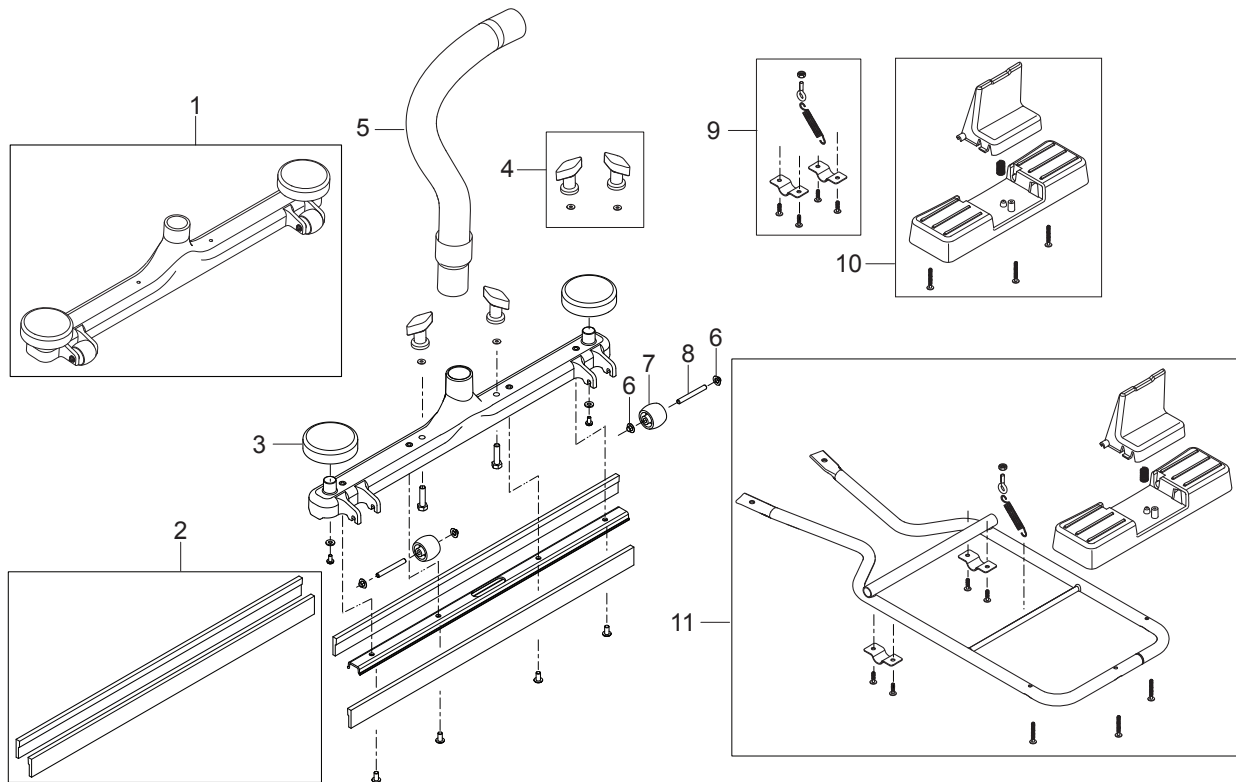

Pos.	Vare-nr	Antal	Beskrivelse	Notes
0	107407050	1	Køremundstykke komplet sort	
1	56209088	1	SQUEEGEE ASSEMBLY 24	
2	56105533	1	BLADE BLUE FOR 24 E00601	
3	56209157	2	BUMPER SIDE ROLLER	[1]
4	140 7947 500	1	NUT THUMB 5/16	
5	107408917	1	HOSE FOR SQUEEGEE	
6	56009132	4	NUT PUSH CAP 1/4	
7	56329554	2	ROLLER	
8	56209150	2	AXLE ROLLER	
9	107408918	1	MOUNTING KIT FOR SQUEEGEE	
10	107408915	1	PEDAL FOR SQUEEGEE BLACK	
11	107411346	1	FRAMEKIT FOR SQUEEGEE NOZZLE JET BLACK	

Part Notes:

[1] - GUARANTEE DATE EXPIRED