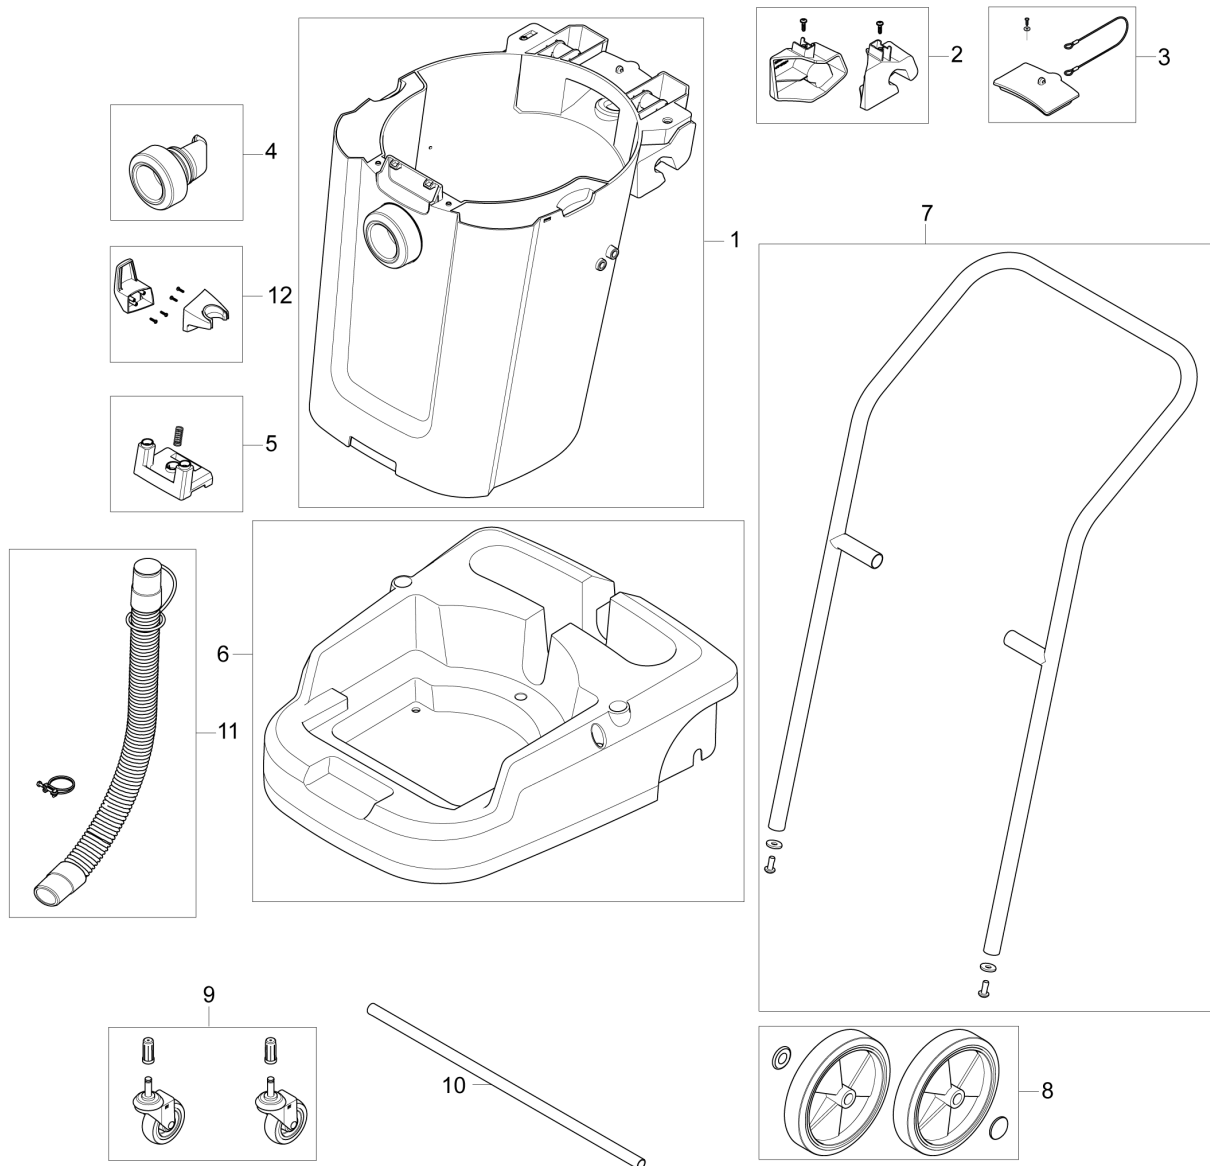

Pos.	Vare-nr	Antal	Beskrivelse	Notes
1	107407261	1	CONTAINER 55L MAXXI	
2	107407264	1	BRACKET LEFT-RIGHT F. 55L MAXXI	
3	107407266	1	Klap til tømning	
4	107407259	1	Inlet round	
5	107407268	1	PUSH-BUTTON F. EASY-TILT 55L MAXXI	
6	107407270	1	Bundramme til vogn	
7	107407271	1	Kørerhåndtag Standard VL500	
8	140 9543 500	1	REAR WHEEL	
9	140 5476 500	1	Drejehjul	
10	107407272	1	Hjul 200mm med aksel	
11	107407273	1	DRAINHOSE F. 55L BIN	
12	107408912	1	CABLE KROG og RØRHOLDER MAXXI