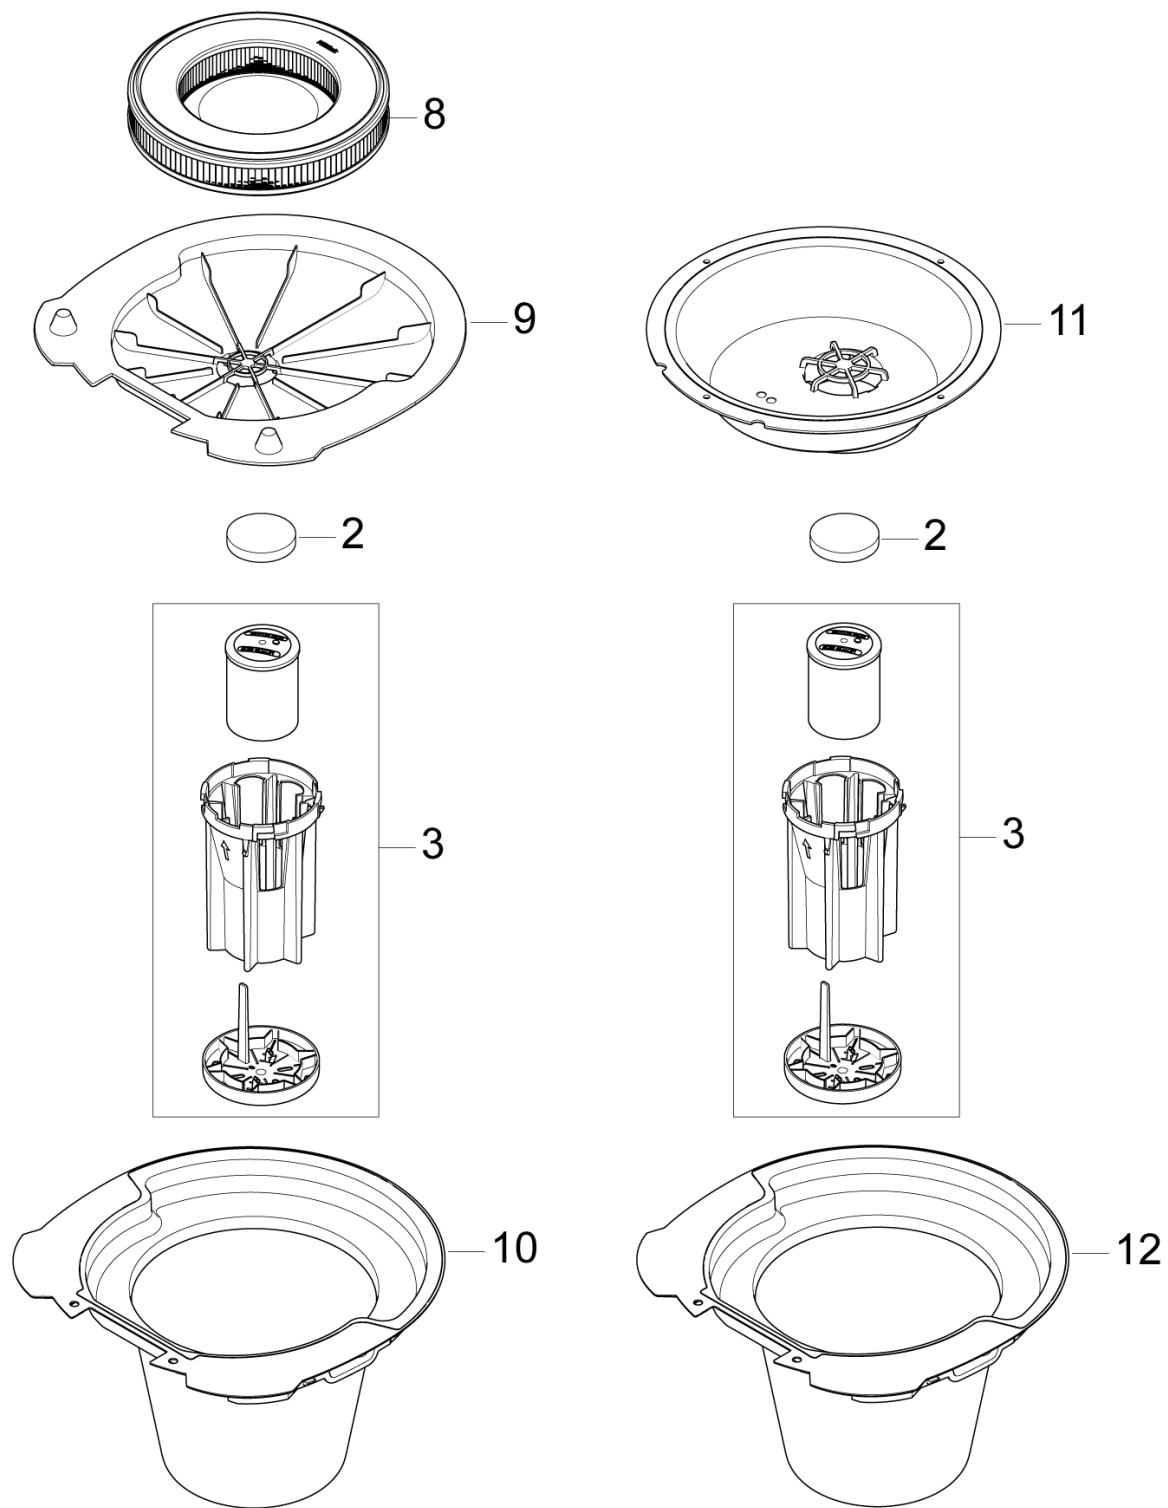

PARTS LIST

2017.07.31

TABLE OF CONTENTS

Top 55-1, 75-1	1
Top 55-2, 75-2	3
Container 55 BSF, BDF	5
Filter and bags 55, 75	7
Squeegee Accessory	9
Recommended Spare Parts	11
Accessories	13

Pos.	Vare-nr	Antal	Beskrivelse	Notes
0	107410812	1	PACKAGING VL500 75 ERGO - KIT	
0	107410811	1	PACKAGING VL500 55 ERGO - KIT	
1	140 9537 500	1	Kontakt	
2	107407244	1	HOOD 75-55L 1 SWITCH MAXXI	
3	302003704	13	SCREW EJOT DELTA PT50X18WN5451	
4	107407236	1	Clamp til 75-55-35 liter beholder	
5	107407237	1	VACUUM VALVE CPL.	
6	140 6560 500	1	ANTI STRAIN CLIP	
7	48338	1	Kondensator	
8	140 7042 500	1	Ledninger	
9	107407246	1	CLAMPING PLATE 55-75-1 VMAXXI	
10	302003388	1	Turbine kit 1000W 120V	
10	302003384	1	Turbine kit 1200W 230V	
10	302004006	1	Motor 1200W/100V Jp W.Gas Ket	
11	107407248	1	BASEPLATE 75-55L 1 MOTOR MAXXI	
12	140 8682 500	1	Motorfilter	
13	107407249	1	GASKET F. BASEPLATE 75-55L	
14	12222501	1	Kit For Netledning 10M Eu	
15	140 8262 020	1	CORD SET BLACK 10.5M UK-PLUG	
16	140 8262 010	1	CORD SET 10.5 M AU PLUG	
17	107401614	1	CORD SET US/TW 3C 15.5M YELLOW	
18	12222507	1	CORD SET CH L 10M	
19	107407242	1	POWER CORD H05VV-F 2X1.00 SABS 164-1 16A	
20	140 6702 500	1	CORD SET JP 15.5M	

Pos.	Vare-nr	Antal	Beskrivelse	Notes
1	107407261	1	CONTAINER 55L MAXXI	
2	107407264	1	BRACKET LEFT-RIGHT F. 55L MAXXI	
3	107407266	1	Klap til tømning	
4	107407259	1	Inlet round	
5	107407268	1	PUSH-BUTTON F. EASY-TILT 55L MAXXI	
6	107407270	1	Bundramme til vogn	
7	107407271	1	Kørerhåndtag Standard VL500	
8	140 9543 500	1	REAR WHEEL	
9	140 5476 500	1	Drejehjul	
10	107407272	1	Hjul 200mm med aksel	
11	107407273	1	DRAINHOSE F. 55L BIN	
12	107408912	1	CABLE KROG og RØRHOLDER MAXXI	