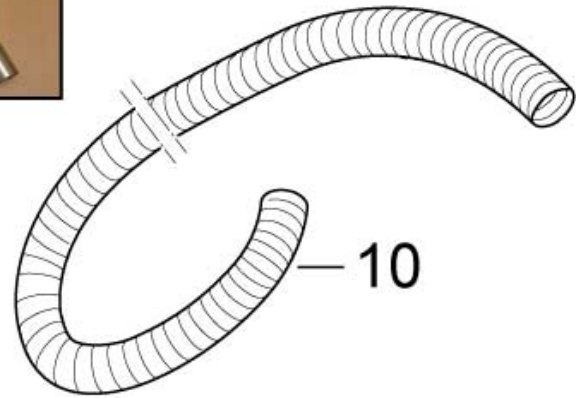

Part Notes:

- [1] - BDF, EDF
- [2] - Option
- [3] - BSF

Pos.	Vare-nr	Antal	Beskrivelse	Notes
0	107407050	1	Køremundstykke komplet sort	
1	56209088	1	SQUEEGEE ASSEMBLY 24	
2	56105533	1	BLADE BLUE FOR 24 E00601	
3	56209157	2	BUMPER SIDE ROLLER	[1]
4	140 7947 500	1	NUT THUMB 5/16	
5	107408917	1	HOSE FOR SQUEEGEE	
6	56009132	4	NUT PUSH CAP 1/4	
7	56329554	2	ROLLER	
8	56209150	2	AXLE ROLLER	
9	107408918	1	MOUNTING KIT FOR SQUEEGEE	
10	107408915	1	PEDAL FOR SQUEEGEE BLACK	
11	107411346	1	FRAMEKIT FOR SQUEEGEE NOZZLE JET BLACK	

Part Notes:

[1] - GUARANTEE DATE EXPIRED

Recommended Spare Parts

MAXXI II - 55 - Nilfisk-ALTO

2014.11.27

2013.04.02

Pos.	Vare-nr	Antal	Beskrivelse	Notes
	107407259	1	Inlet round	
	107407273	1	DRAINHOSE F. 55L BIN	
	107407303	1	FLOATER ADAPTER 55-75L	
	140 8682 500	1	Motorfilter	
	107404540	1	Kontakt (0-1)	
	12222501	1	Kit For Netledning 10M Eu	
	107407301	1	Holder til tørfilter	
	140 8446 500	1	Rear Wheels Kit 2 Rear Wheels And 1 Stee	
	140 9537 500	1	Kontakt	
	107407237	1	VACUUM VALVE CPL.	
	107407236	1	Clamp til 75-55-35 liter beholder	
	302003388	1	Turbine kit 1000W 120V	
	107407302	1	Vådfilter	
	48338	1	Kondensator	
	107407300	1	Kassette-filter	
	140 5476 500	1	Drejehjul	
	107407304	1	Posefilter	
	140 8680 500	1	Kurv M. Flyder	
	107407266	1	Klap til tømning	
	107407249	1	GASKET F. BASEPLATE 75-55L	
	302003384	1	Turbine kit 1200W 230V	
	140 9526 500	1	Blæseplade, V Motor GWD 350/375	
00	107407268	1	PUSH-BUTTON F. EASY-TILT 55L MAXXI	