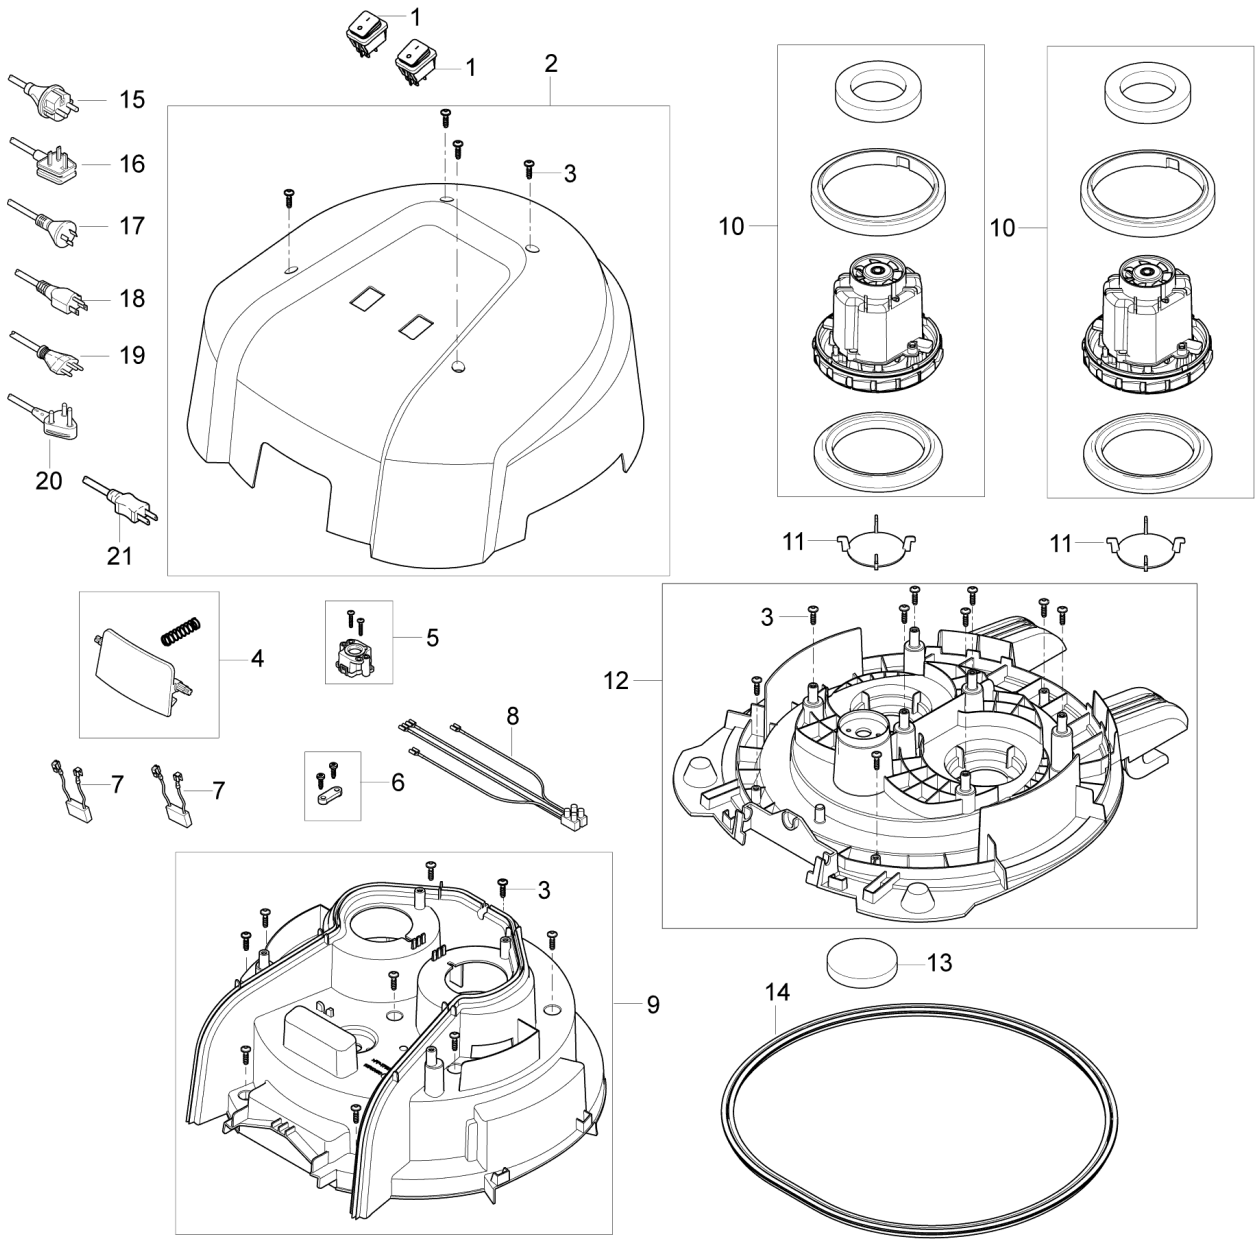

PARTS LIST

2017.07.31

TABLE OF CONTENTS

Top 55-1, 75-1	1
Top 55-2, 75-2	3
Container 55 BSF, BDF	5
Filter and bags 55, 75	7
Squeegee Accessory	9
Recommended Spare Parts	11
Accessories	13

Pos.	Vare-nr	Antal	Beskrivelse	Notes
0	107410812	1	PACKAGING VL500 75 ERGO - KIT	
0	107410811	1	PACKAGING VL500 55 ERGO - KIT	
1	140 9537 500	1	Kontakt	
2	107407244	1	HOOD 75-55L 1 SWITCH MAXXI	
3	302003704	13	SCREW EJOT DELTA PT50X18WN5451	
4	107407236	1	Clamp til 75-55-35 liter beholder	
5	107407237	1	VACUUM VALVE CPL.	
6	140 6560 500	1	ANTI STRAIN CLIP	
7	48338	1	Kondensator	
8	140 7042 500	1	Ledninger	
9	107407246	1	CLAMPING PLATE 55-75-1 VMAXXI	
10	302003388	1	Turbine kit 1000W 120V	
10	302003384	1	Turbine kit 1200W 230V	
10	302004006	1	Motor 1200W/100V Jp W.Gas Ket	
11	107407248	1	BASEPLATE 75-55L 1 MOTOR MAXXI	
12	140 8682 500	1	Motorfilter	
13	107407249	1	GASKET F. BASEPLATE 75-55L	
14	12222501	1	Kit For Netledning 10M Eu	
15	140 8262 020	1	CORD SET BLACK 10.5M UK-PLUG	
16	140 8262 010	1	CORD SET 10.5 M AU PLUG	
17	107401614	1	CORD SET US/TW 3C 15.5M YELLOW	
18	12222507	1	CORD SET CH L 10M	
19	107407242	1	POWER CORD H05VV-F 2X1.00 SABS 164-1 16A	
20	140 6702 500	1	CORD SET JP 15.5M	

Part Notes:

- [1] - BDF, EDF
- [2] - Option
- [3] - BSF

Pos.	Vare-nr	Antal	Beskrivelse	Notes
0	107407050	1	Køremundstykke komplet sort	
1	56209088	1	SQUEEGEE ASSEMBLY 24	
2	56105533	1	BLADE BLUE FOR 24 E00601	
3	56209157	2	BUMPER SIDE ROLLER	[1]
4	140 7947 500	1	NUT THUMB 5/16	
5	107408917	1	HOSE FOR SQUEEGEE	
6	56009132	4	NUT PUSH CAP 1/4	
7	56329554	2	ROLLER	
8	56209150	2	AXLE ROLLER	
9	107408918	1	MOUNTING KIT FOR SQUEEGEE	
10	107408915	1	PEDAL FOR SQUEEGEE BLACK	
11	107411346	1	FRAMEKIT FOR SQUEEGEE NOZZLE JET BLACK	