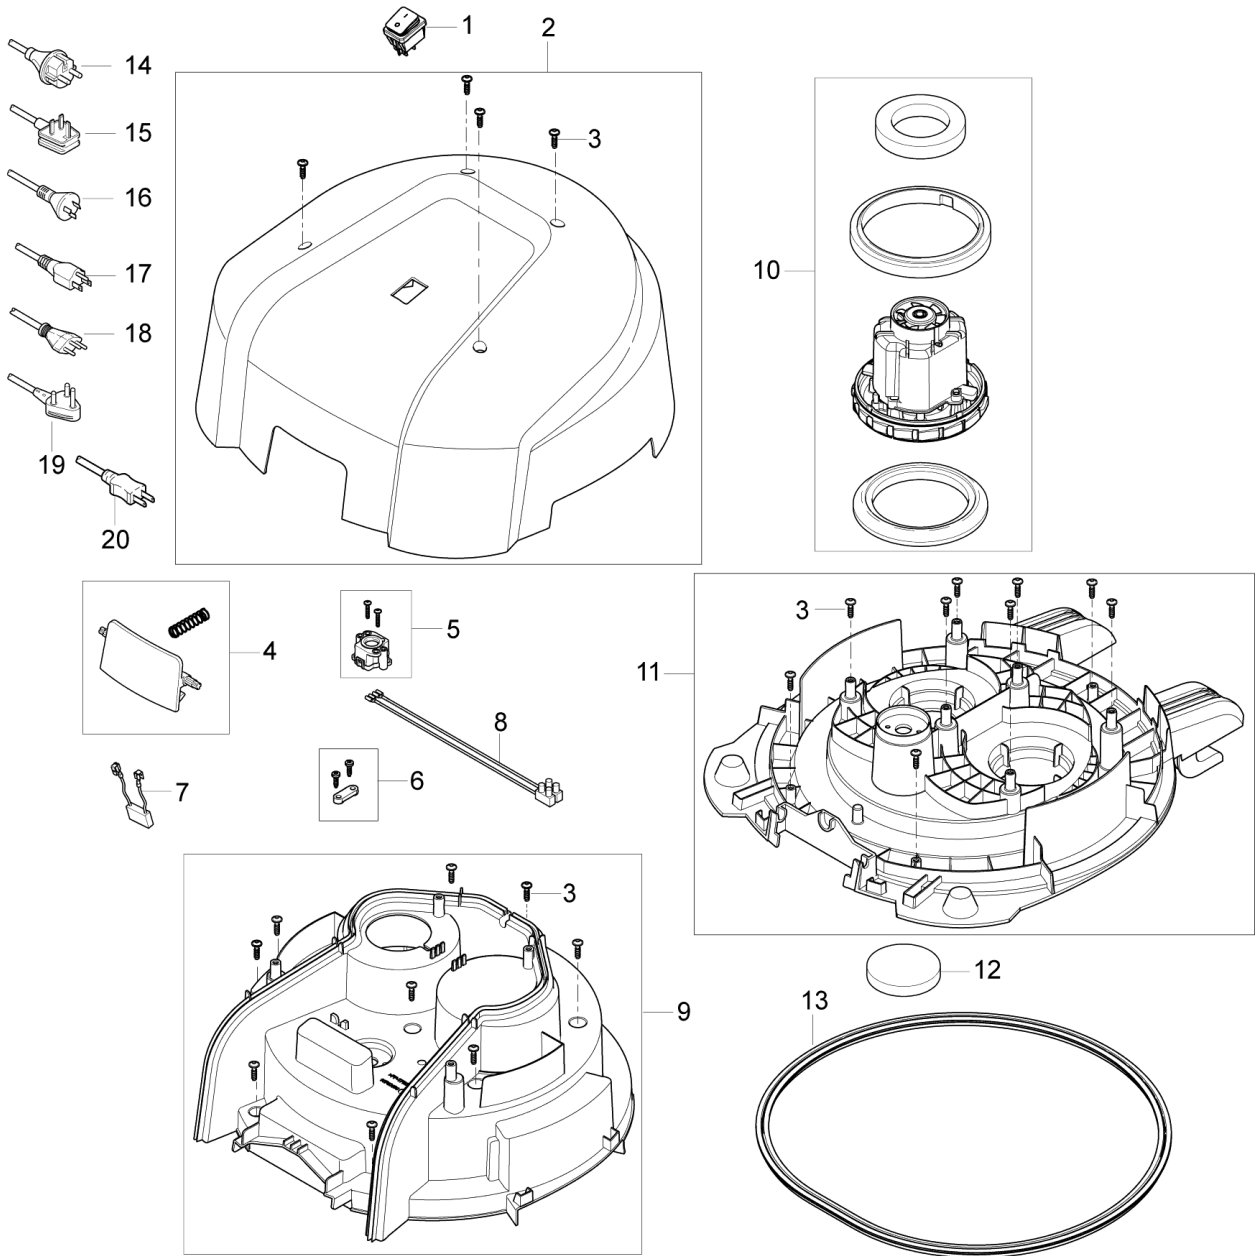

PARTS LIST

2017.07.31

TABLE OF CONTENTS

Top 55-1, 75-1	1
Top 55-2, 75-2	3
Container 55 BSF, BDF	5
Filter and bags 55, 75	7
Squeegee Accessory	9
Recommended Spare Parts	11
Accessories	13

Pos.	Vare-nr	Antal	Beskrivelse	Notes
0	107410812	1	PACKAGING VL500 75 ERGO - KIT	
0	107410811	1	PACKAGING VL500 55 ERGO - KIT	
1	140 9537 500	1	Kontakt	
2	107407244	1	HOOD 75-55L 1 SWITCH MAXXI	
3	302003704	13	SCREW EJOT DELTA PT50X18WN5451	
4	107407236	1	Clamp til 75-55-35 liter beholder	
5	107407237	1	VACUUM VALVE CPL.	
6	140 6560 500	1	ANTI STRAIN CLIP	
7	48338	1	Kondensator	
8	140 7042 500	1	Ledninger	
9	107407246	1	CLAMPING PLATE 55-75-1 VMAXXI	
10	302003388	1	Turbine kit 1000W 120V	
10	302003384	1	Turbine kit 1200W 230V	
10	302004006	1	Motor 1200W/100V Jp W.Gas Ket	
11	107407248	1	BASEPLATE 75-55L 1 MOTOR MAXXI	
12	140 8682 500	1	Motorfilter	
13	107407249	1	GASKET F. BASEPLATE 75-55L	
14	12222501	1	Kit For Netledning 10M Eu	
15	140 8262 020	1	CORD SET BLACK 10.5M UK-PLUG	
16	140 8262 010	1	CORD SET 10.5 M AU PLUG	
17	107401614	1	CORD SET US/TW 3C 15.5M YELLOW	
18	12222507	1	CORD SET CH L 10M	
19	107407242	1	POWER CORD H05VV-F 2X1.00 SABS 164-1 16A	
20	140 6702 500	1	CORD SET JP 15.5M	