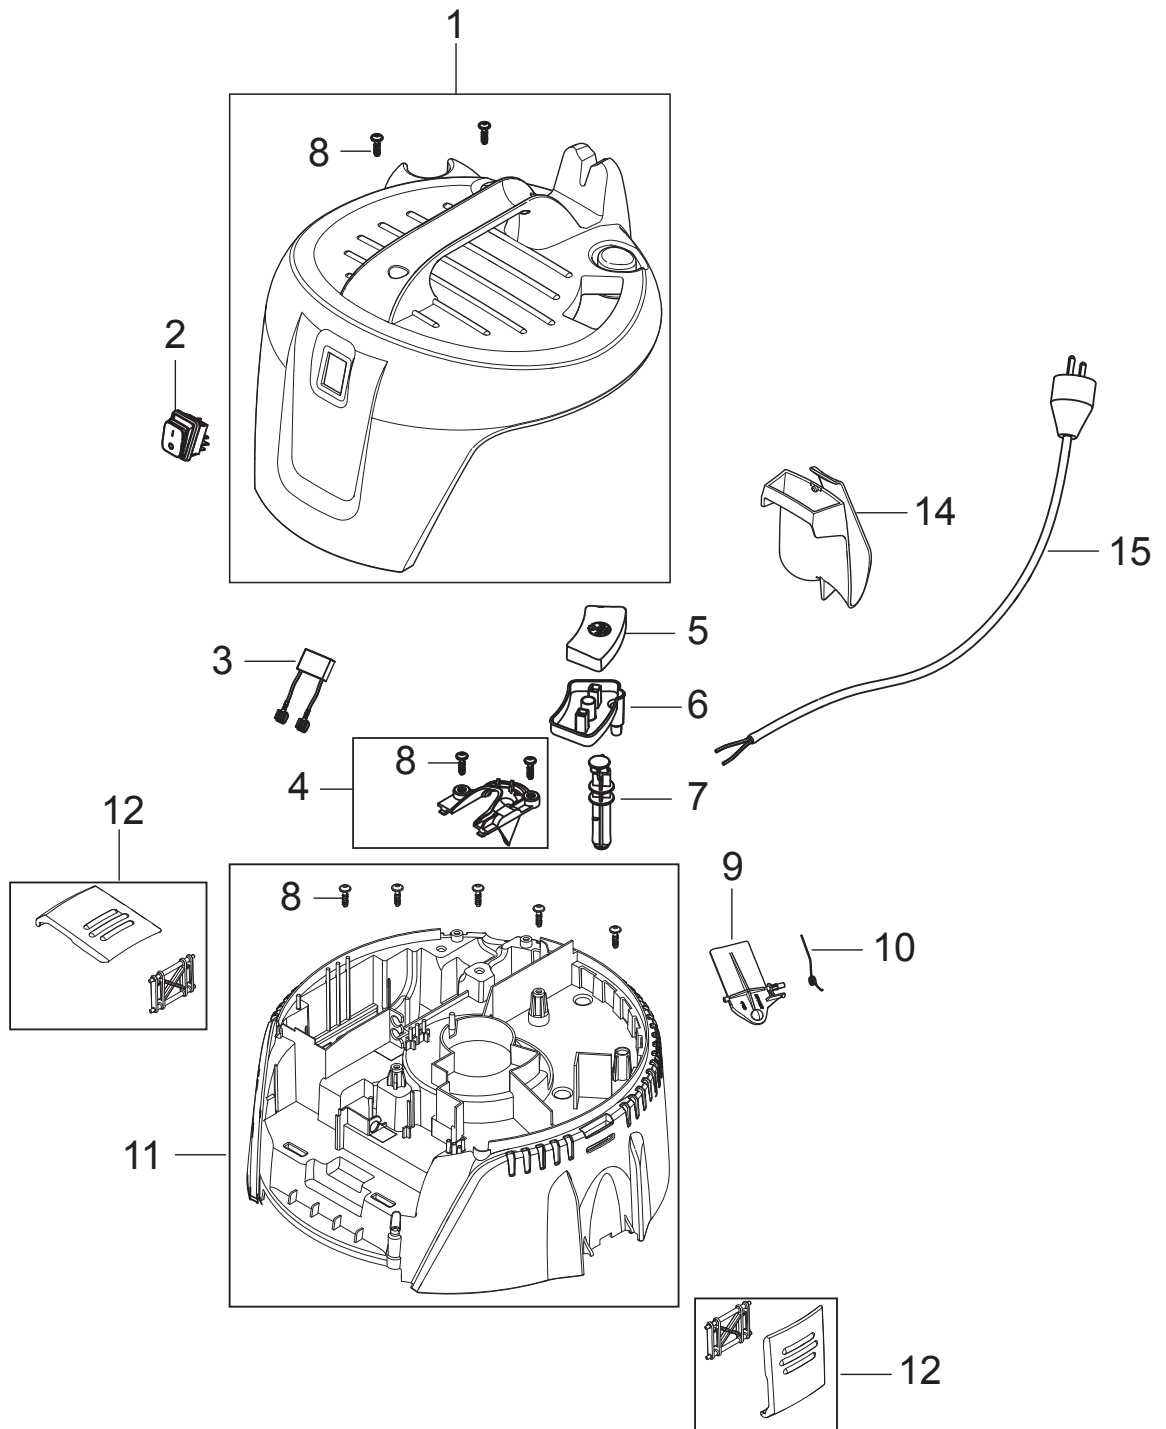

PARTS LIST

2017.07.31

TABLE OF CONTENTS

VL200 PC top.....	1
VL200 Filter and motor.....	3
VL200 container 20L.....	5
VL200 Accessories.....	7

Pos.	Vare-nr	Antal	Beskrivelse	Notes
0	107413342	1	NEUTRAL BOXES VL200 10 PCS. SPPT	
1	107410821	1	HEAD COVER VL200	
2	107404540	1	Kontakt (0-1)	
3	107404542	1	ANTI-INTEFERENCE CAPACITOR SET	
4	107409125	1	CABLE OUTLET	
5	107410824	1	PC BUTTON DARK GREY	
6	107409127	1	PC DRAIN HOUSING	
7	107409128	1	PC ROD BASIC	
8	302003704	1	SCREW EJOT DELTA PT50X18WN5451	
9	107409129	1	PC FLAP - KIT	
10	909100083	1	Fjeder	
11	107410822	1	CLAMPING PLATE LIGHT GREY	
12	107410823	2	CLAMP DARK GREY	
14	107409981	1	HOSE/CABLE HOOK. AERO 21	
15	12222501	1	Kit For Netledning 10M Eu	

Pos.	Vare-nr	Antal	Beskrivelse	Notes
1	107409159	1	DEFLECTOR SHIELD	
2	107410825	1	Motor kit 1200W 230V/50-60HZ	
3	107409163	1	Pakning, motor, øvre	
4	107409164	1	Pakning, motor, nedre	
5	107409165	1	Pakning, filter	
6	302000490	1	Filterelement PET-fleece M-klasse	
7	107402646	1	Filter Support Cage	
8	302003704	5	SCREW EJOT DELTA PT50X18WN5451	
9	107409166	1	Bundplade med udgang	
10	107409167	1	OUTLET	

Pos.	Vare-nr	Antal	Beskrivelse	Notes
1	107410826	1	Container mørkegrå komplet	
2	107410827	1	INLET FITTING DARK GREY	
3	107409170	2	Hjul Ø130	
4	140 6422 500	1	Hjul, front (2 stk.)	
5	107409171	1	HANDLE CONTAINER	

Pos.	Vare-nr	Antal	Beskrivelse	Notes
1	302002404	1	Filterposer fleece (4) + vådfilter (1)	
2	302000490	1	Filterelement PET-fleece M-klasse	
2	302001095	1	Filterelement HEPA 14	
3	81906500	1	Teleskoprør stål 1130 mm Ø32	
4	107407308	1	Sugeslange m. rørbøjning 1,9 m Ø32	
5	107409978	1	Parkeringsclips Ø32	
6	107409981	1	HOSE/CABLE HOOK. AERO 21	
8	107407334	1	Fugemundstykke Ø32	
9	107407310	1	Gulvmundstykke m. gummilæber Ø32	
9	107407311	1	Gulvmundstykke m. børster Ø32	
10	107407312	1	Børstemundstykke Ø32	