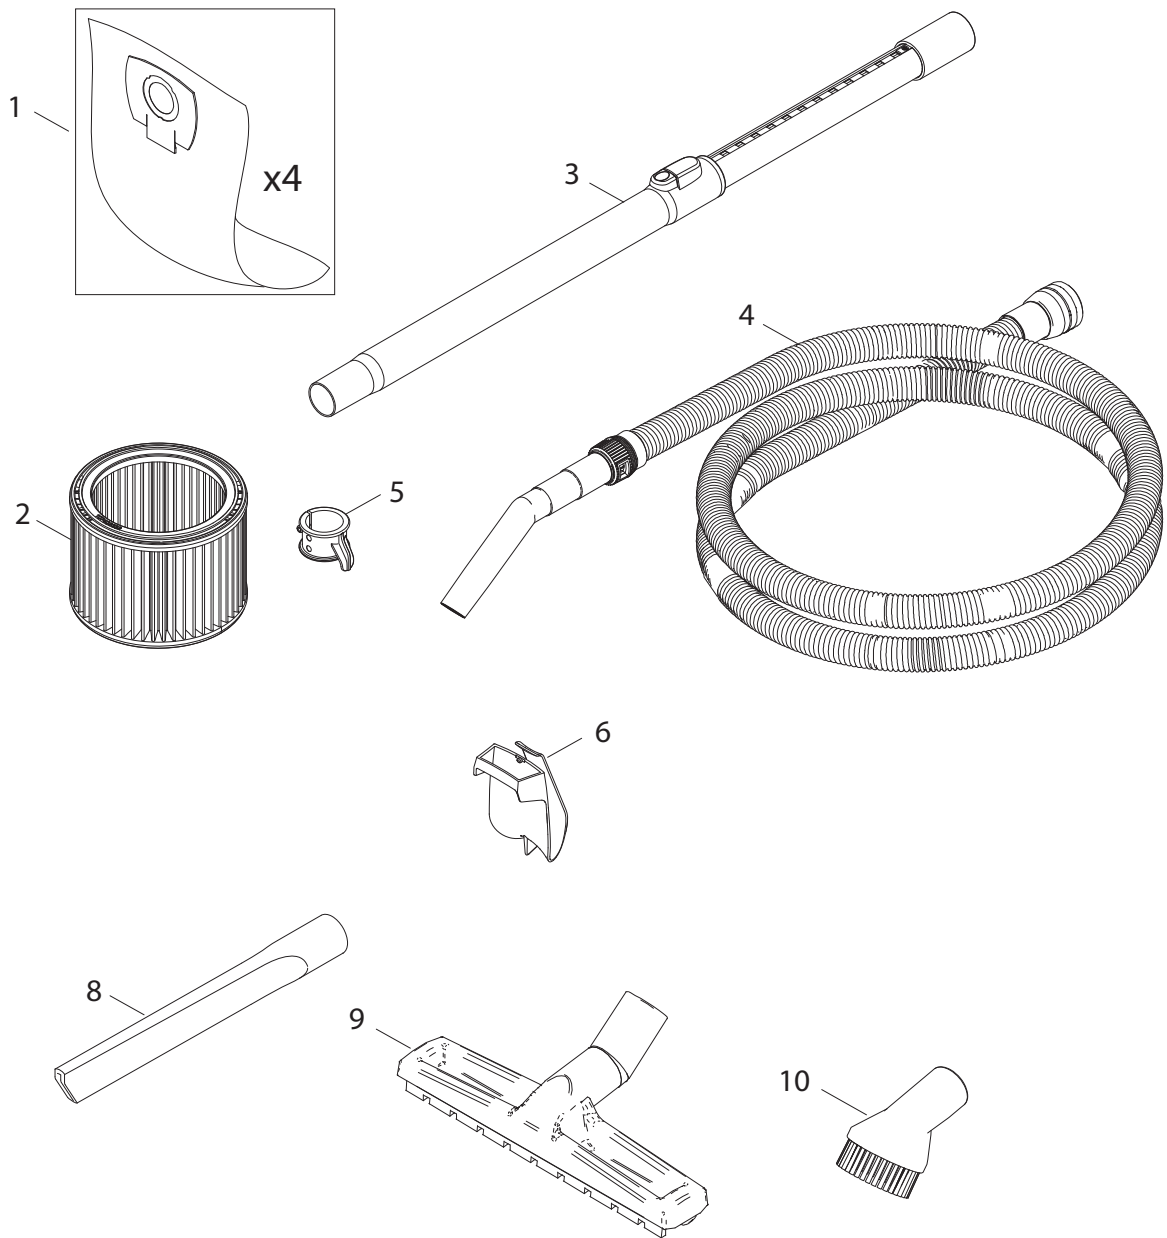

PARTS LIST

2017.07.31

TABLE OF CONTENTS

VL200 PC top.....	1
VL200 Filter and motor.....	3
VL200 container 20L.....	5
VL200 Accessories.....	7

Pos.	Vare-nr	Antal	Beskrivelse	Notes
0	107413342	1	NEUTRAL BOXES VL200 10 PCS. SPPT	
1	107410821	1	HEAD COVER VL200	
2	107404540	1	Kontakt (0-1)	
3	107404542	1	ANTI-INTEFERENCE CAPACITOR SET	
4	107409125	1	CABLE OUTLET	
5	107410824	1	PC BUTTON DARK GREY	
6	107409127	1	PC DRAIN HOUSING	
7	107409128	1	PC ROD BASIC	
8	302003704	1	SCREW EJOT DELTA PT50X18WN5451	
9	107409129	1	PC FLAP - KIT	
10	909100083	1	Fjeder	
11	107410822	1	CLAMPING PLATE LIGHT GREY	
12	107410823	2	CLAMP DARK GREY	
14	107409981	1	HOSE/CABLE HOOK. AERO 21	
15	12222501	1	Kit For Netledning 10M Eu	

Pos.	Vare-nr	Antal	Beskrivelse	Notes
1	107409159	1	DEFLECTOR SHIELD	
2	107410825	1	Motor kit 1200W 230V/50-60HZ	
3	107409163	1	Pakning, motor, øvre	
4	107409164	1	Pakning, motor, nedre	
5	107409165	1	Pakning, filter	
6	302000490	1	Filterelement PET-fleece M-klasse	
7	107402646	1	Filter Support Cage	
8	302003704	5	SCREW EJOT DELTA PT50X18WN5451	
9	107409166	1	Bundplade med udgang	
10	107409167	1	OUTLET	

Pos.	Vare-nr	Antal	Beskrivelse	Notes
1	107410826	1	Container mørkegrå komplet	
2	107410827	1	INLET FITTING DARK GREY	
3	107409170	2	Hjul Ø130	
4	140 6422 500	1	Hjul, front (2 stk.)	
5	107409171	1	HANDLE CONTAINER	

Pos.	Vare-nr	Antal	Beskrivelse	Notes
1	302002404	1	Filterposer fleece (4) + vådfilter (1)	
2	302000490	1	Filterelement PET-fleece M-klasse	
2	302001095	1	Filterelement HEPA 14	
3	81906500	1	Teleskoprør stål 1130 mm Ø32	
4	107407308	1	Sugeslange m. rørbøjning 1,9 m Ø32	
5	107409978	1	Parkeringsclips Ø32	
6	107409981	1	HOSE/CABLE HOOK. AERO 21	
8	107407334	1	Fugemundstykke Ø32	
9	107407310	1	Gulvmundstykke m. gummilæber Ø32	
9	107407311	1	Gulvmundstykke m. børster Ø32	
10	107407312	1	Børstemundstykke Ø32	