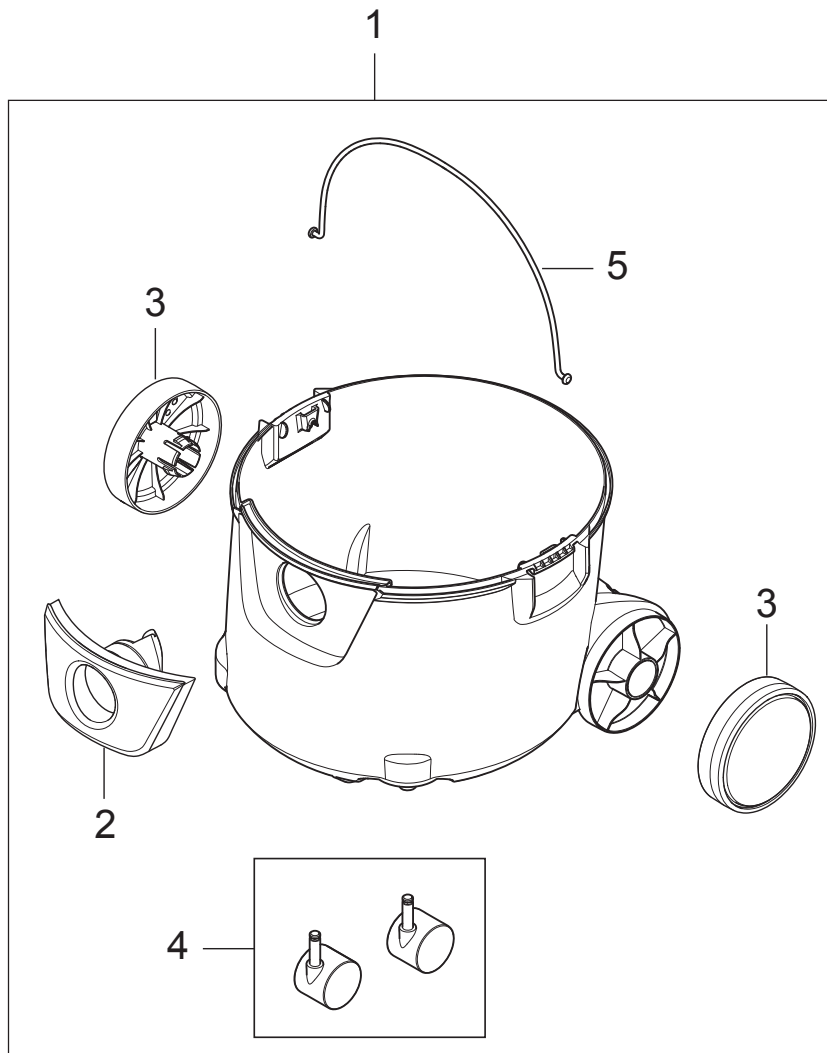

PARTS LIST

2017.07.31

TABLE OF CONTENTS

VL200 PC top.....	1
VL200 Filter and motor.....	3
VL200 container 20L.....	5
VL200 Accessories.....	7

Pos.	Vare-nr	Antal	Beskrivelse	Notes
0	107413342	1	NEUTRAL BOXES VL200 10 PCS. SPPT	
1	107410821	1	HEAD COVER VL200	
2	107404540	1	Kontakt (0-1)	
3	107404542	1	ANTI-INTEFERENCE CAPACITOR SET	
4	107409125	1	CABLE OUTLET	
5	107410824	1	PC BUTTON DARK GREY	
6	107409127	1	PC DRAIN HOUSING	
7	107409128	1	PC ROD BASIC	
8	302003704	1	SCREW EJOT DELTA PT50X18WN5451	
9	107409129	1	PC FLAP - KIT	
10	909100083	1	Fjeder	
11	107410822	1	CLAMPING PLATE LIGHT GREY	
12	107410823	2	CLAMP DARK GREY	
14	107409981	1	HOSE/CABLE HOOK. AERO 21	
15	12222501	1	Kit For Netledning 10M Eu	

Pos.	Vare-nr	Antal	Beskrivelse	Notes
1	107409159	1	DEFLECTOR SHIELD	
2	107410825	1	Motor kit 1200W 230V/50-60HZ	
3	107409163	1	Pakning, motor, øvre	
4	107409164	1	Pakning, motor, nedre	
5	107409165	1	Pakning, filter	
6	302000490	1	Filterelement PET-fleece M-klasse	
7	107402646	1	Filter Support Cage	
8	302003704	5	SCREW EJOT DELTA PT50X18WN5451	
9	107409166	1	Bundplade med udgang	
10	107409167	1	OUTLET	

Pos.	Vare-nr	Antal	Beskrivelse	Notes
1	107410826	1	Container mørkegrå komplet	
2	107410827	1	INLET FITTING DARK GREY	
3	107409170	2	Hjul Ø130	
4	140 6422 500	1	Hjul, front (2 stk.)	
5	107409171	1	HANDLE CONTAINER	

Pos.	Vare-nr	Antal	Beskrivelse	Notes
1	302002404	1	Filterposer fleece (4) + vådfilter (1)	
2	302000490	1	Filterelement PET-fleece M-klasse	
2	302001095	1	Filterelement HEPA 14	
3	81906500	1	Teleskoprør stål 1130 mm Ø32	
4	107407308	1	Sugeslange m. rørbøjning 1,9 m Ø32	
5	107409978	1	Parkeringsclips Ø32	
6	107409981	1	HOSE/CABLE HOOK. AERO 21	
8	107407334	1	Fugemundstykke Ø32	
9	107407310	1	Gulvmundstykke m. gummilæber Ø32	
9	107407311	1	Gulvmundstykke m. børster Ø32	
10	107407312	1	Børstemundstykke Ø32	