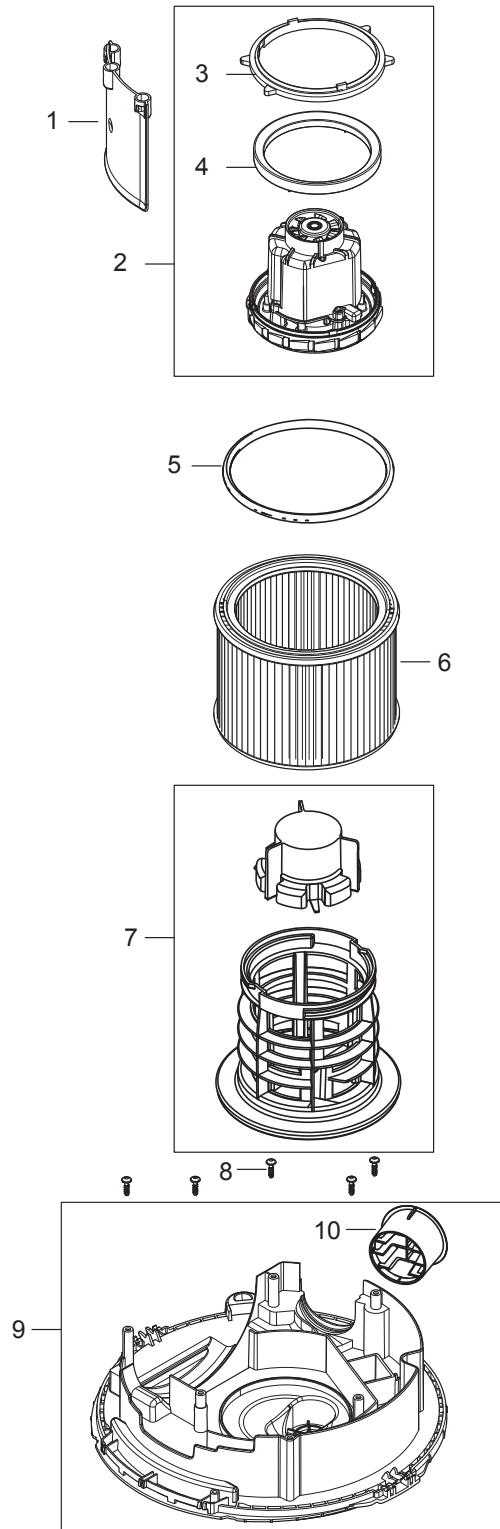

PARTS LIST

2017.07.31

TABLE OF CONTENTS

VL200 PC top.....	1
VL200 Filter and motor.....	3
VL200 container 20L.....	5
VL200 Accessories.....	7

Pos.	Vare-nr	Antal	Beskrivelse	Notes
0	107413342	1	NEUTRAL BOXES VL200 10 PCS. SPPT	
1	107410821	1	HEAD COVER VL200	
2	107404540	1	Kontakt (0-1)	
3	107404542	1	ANTI-INTEFERENCE CAPACITOR SET	
4	107409125	1	CABLE OUTLET	
5	107410824	1	PC BUTTON DARK GREY	
6	107409127	1	PC DRAIN HOUSING	
7	107409128	1	PC ROD BASIC	
8	302003704	1	SCREW EJOT DELTA PT50X18WN5451	
9	107409129	1	PC FLAP - KIT	
10	909100083	1	Fjeder	
11	107410822	1	CLAMPING PLATE LIGHT GREY	
12	107410823	2	CLAMP DARK GREY	
14	107409981	1	HOSE/CABLE HOOK. AERO 21	
15	12222501	1	Kit For Netledning 10M Eu	

Pos.	Vare-nr	Antal	Beskrivelse	Notes
1	107409159	1	DEFLECTOR SHIELD	
2	107410825	1	Motor kit 1200W 230V/50-60HZ	
3	107409163	1	Pakning, motor, øvre	
4	107409164	1	Pakning, motor, nedre	
5	107409165	1	Pakning, filter	
6	302000490	1	Filterelement PET-fleece M-klasse	
7	107402646	1	Filter Support Cage	
8	302003704	5	SCREW EJOT DELTA PT50X18WN5451	
9	107409166	1	Bundplade med udgang	
10	107409167	1	OUTLET	

Pos.	Vare-nr	Antal	Beskrivelse	Notes
1	107410826	1	Container mørkegrå komplet	
2	107410827	1	INLET FITTING DARK GREY	
3	107409170	2	Hjul Ø130	
4	140 6422 500	1	Hjul, front (2 stk.)	
5	107409171	1	HANDLE CONTAINER	

Pos.	Vare-nr	Antal	Beskrivelse	Notes
1	302002404	1	Filterposer fleece (4) + vådfilter (1)	
2	302000490	1	Filterelement PET-fleece M-klasse	
2	302001095	1	Filterelement HEPA 14	
3	81906500	1	Teleskoprør stål 1130 mm Ø32	
4	107407308	1	Sugeslange m. rørbøjning 1,9 m Ø32	
5	107409978	1	Parkeringsclips Ø32	
6	107409981	1	HOSE/CABLE HOOK. AERO 21	
8	107407334	1	Fugemundstykke Ø32	
9	107407310	1	Gulvmundstykke m. gummilæber Ø32	
9	107407311	1	Gulvmundstykke m. børster Ø32	
10	107407312	1	Børstemundstykke Ø32	