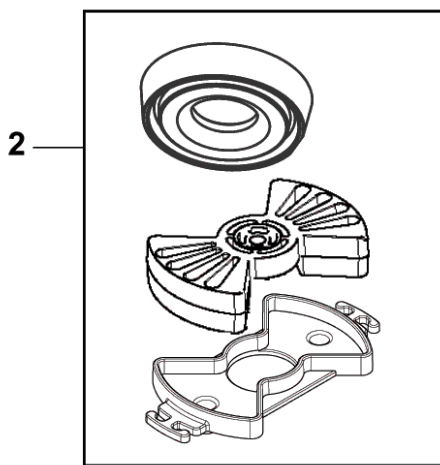

PARTS LIST

2017.07.31

TABLE OF CONTENTS

Motor and motor parts	1
Electric components	3
Container parts	5
Straps parts	7
Filters	9
Nozzles Ø32 mm	11
Tubes, hose Ø32 mm	13
Overview GD 5 Battery	15
Container parts GD 5 Battery	17
Motor parts GD 5 Battery	19
Nozzles Ø 32mm GD 5 Battery	21
Tube and hose Ø32mm GD 5 Battery	23
RECOMMENDED SPARE PARTS	25

Part Notes:

[1] - Only for GD 5 fly

Pos.	Vare-nr	Antal	Beskrivelse	Notes
1	107402274	1	Switch Komplet	
1	107404536	1	SWITCH COMPLETE	[1]
1	107416227	1	CORD AND SWITCH KIT 230V CN	[2]
2	140 5496 510	1	Kontakt Uz934 Kit	
3	140 8497 530	1	CONNECTOR	
4	140 7035 500	1	Tylle Kit GD930S	
5	12003803	1	Netledn.Komplet	
5	140 3608 700	1	CORD SET US TW KIT	[3]
5	147 0504 510	1	CORD SET CN 15M	
5	140 6702 500	1	CORD SET JP 15.5M	
5B	140 8057 500	1	Ledning 30cm - mont. på sugeren	
6	107402275	1	Printkort 220-240V	
6	107407331	1	Printkort 110V 400HZ (FLY)	[3]
6	107402276	1	CIRCUIT BOARD 100-120V	
7	140 7040 510	1	INTERNAL WIRE KIT	
8	22156201	1	15 meter aftagelig ledning	
8	22156202	1	CORD CPL.UK KIT	
9	147 1346 500	1	Anti Strain Clip Cpl.	
10	107402257	1	PCB CORD AND SWITCH KIT 120V	[4]
10	107404537	1	PCB CORD AND SWITCH KIT 120V	[5]
10	107402258	1	Printkort med kontakt 230V KIT	[4]
10	107416226	1	PCB CORD A. SWITCH KIT 230V CN	

Part Notes:

- [1] - US
- [2] - CN
- [3] - for GD5 Fly
- [4] - TSB- Vac-2010-103
- [5] - US, CN
TSB- Vac-2010-103

Pos.	Vare-nr	Antal	Beskrivelse	Notes
01	147 1077 500	1	Outer Lid 5L Light Grey	
01	147 1080 500	1	Outer Lid 10 L Light Grey	
03	147 1076 500	1	Container 5L Light Grey	
03	147 1079 500	1	Container 10L Light Grey	
04	147 1075 500	1	Kabinet	
04	147 1075 510	1	COVER OUTER DARK GREY	[1]
05	147 1101 500	1	Clips, Kompl.	
06	147 1078 500	1	Adaptor 10L Light Grey	
07	147 1082 500	1	Grid Exhaust Dark Grey	
08	147 1115 500	1	Basket Sack Filter	