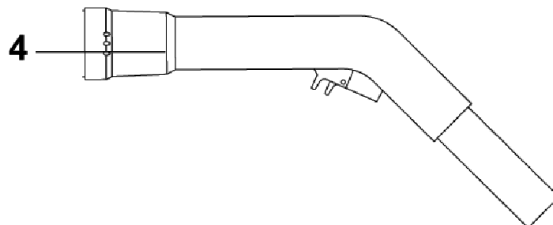

Pos.	Vare-nr	Antal	Beskrivelse	Notes
01	011 6431 500	1	Forlængerrør alu 500 mm 1 stk. Ø32	
02	011 8130 500	1	Teleskoprør alu Ø32	
03	147 1236 500	1	Sugeslange komplet Ø32	
04	140 7584 500	1	Rør, Buet Gm110/130 Hose Handle For 32 M	
05	147 1085 500	1	Hose Coupling Cpl.