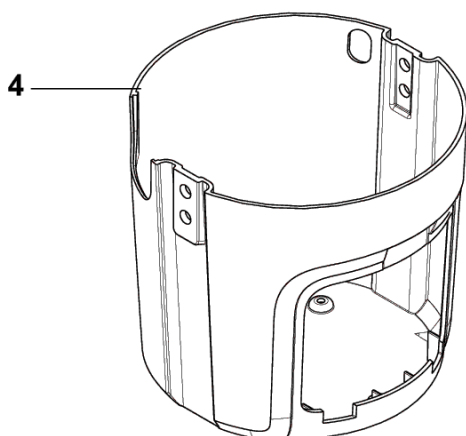

Pos.	Vare-nr	Antal	Beskrivelse	Notes
01	147 1077 500	1	Outer Lid 5L Light Grey	
01	147 1080 500	1	Outer Lid 10 L Light Grey	
03	147 1076 500	1	Container 5L Light Grey	
03	147 1079 500	1	Container 10L Light Grey	
04	147 1075 500	1	Kabinet	
04	147 1075 510	1	COVER OUTER DARK GREY	[1]
05	147 1101 500	1	Clips, Kompl.	
06	147 1078 500	1	Adaptor 10L Light Grey	
07	147 1082 500	1	Grid Exhaust Dark Grey	
08	147 1115 500	1	Basket Sack Filter	

Part Notes:

[1] - 2 gaskets included