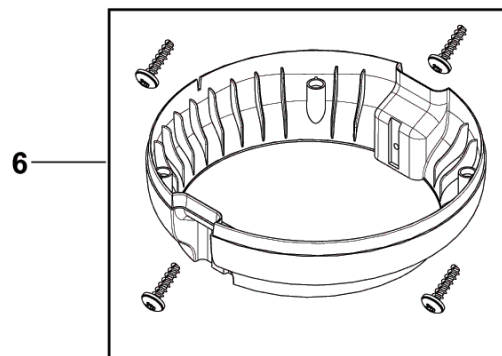

Pos.	Vare-nr	Antal	Beskrivelse	Notes
01	147 1077 500	1	Outer Lid 5L Light Grey	
01	147 1080 500	1	Outer Lid 10 L Light Grey	
03	147 1076 500	1	Container 5L Light Grey	
03	147 1079 500	1	Container 10L Light Grey	
04	147 1075 500	1	Kabinet	
04	147 1075 510	1	COVER OUTER DARK GREY	[1]
05	147 1101 500	1	Clips, Kompl.	
06	147 1078 500	1	Adaptor 10L Light Grey	
07	147 1082 500	1	Grid Exhaust Dark Grey	
08	147 1115 500	1	Basket Sack Filter	

Part Notes:

[1] - 2 gaskets included