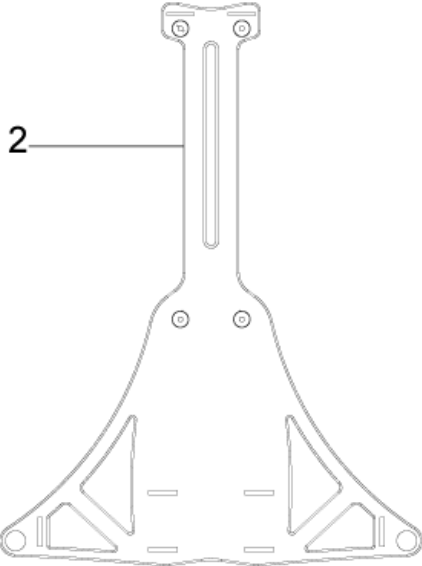

PARTS LIST

2017.07.31

TABLE OF CONTENTS

Motor and motor parts	1
Electric components	3
Container parts	5
Straps parts	7
Filters	9
Nozzles Ø32 mm	11
Tubes, hose Ø32 mm	13
Overview GD 5 Battery	15
Container parts GD 5 Battery	17
Motor parts GD 5 Battery	19
Nozzles Ø 32mm GD 5 Battery	21
Tube and hose Ø32mm GD 5 Battery	23
RECOMMENDED SPARE PARTS	25

Part Notes:

- [1] - US
- [2] - CN
- [3] - for GD5 Fly
- [4] - TSB- Vac-2010-103
- [5] - US, CN
TSB- Vac-2010-103

Pos.	Vare-nr	Antal	Beskrivelse	Notes
01	147 1077 500	1	Outer Lid 5L Light Grey	
01	147 1080 500	1	Outer Lid 10 L Light Grey	
03	147 1076 500	1	Container 5L Light Grey	
03	147 1079 500	1	Container 10L Light Grey	
04	147 1075 500	1	Kabinet	
04	147 1075 510	1	COVER OUTER DARK GREY	[1]
05	147 1101 500	1	Clips, Kompl.	
06	147 1078 500	1	Adaptor 10L Light Grey	
07	147 1082 500	1	Grid Exhaust Dark Grey	
08	147 1115 500	1	Basket Sack Filter	

Part Notes:

[1] - 2 gaskets included

Pos.	Vare-nr	Antal	Beskrivelse	Notes
01	147 1092 500	1	Plade Til Sele GD5	
02	147 1091 500	1	Rygplade Til Bæresele GD 5/10	[1]
03	147 1246 500	1	Seler Premium GD 5/10 Back	
03	147 1246 510	1	Seler Premium komplet incl. pos. 1,2,5 o	[2]
04	147 1090 510	1	Harness Std. Cpl	[2]
04	147 1090 500	1	Seler Std. GD 5/10 Back	
05	147 1247 500	1	Lifting Strap	
06	147 1248 500	1	Padding Back Plate	
07	147 1249 500	1	Extention Belt	
08	147 1246 600	1	Skrue Sæt	