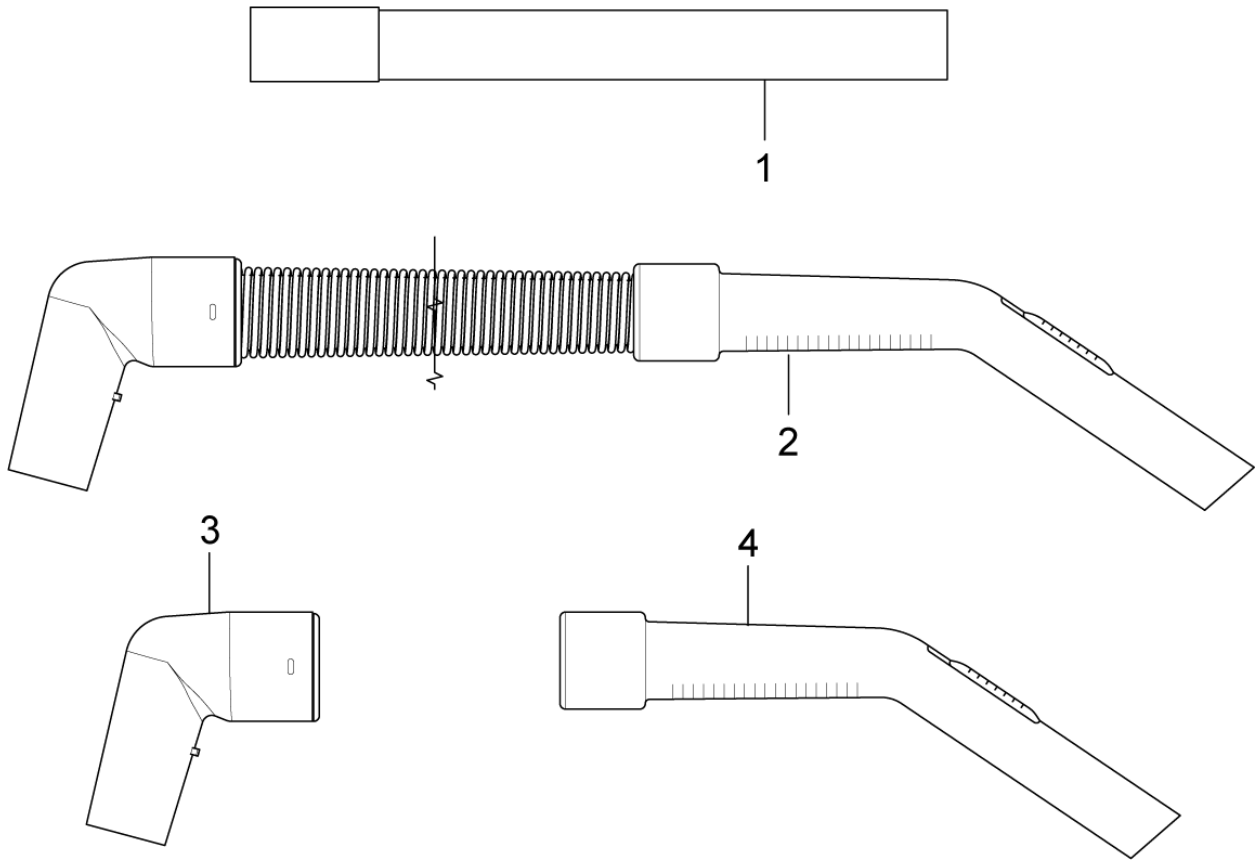

Part Notes:

[1] - Grey

Pos.	Vare-nr	Antal	Beskrivelse	Notes
01	140 8246 040	1	Forlængerrør stål 500 mm Ø32	
02	147 1449 500	1	Antistatisk sugeslange komplet	
03	147 1085 500	1	Hose Coupling Cpl.	
04	107402631	1	Bent End Plastic Tube Black	