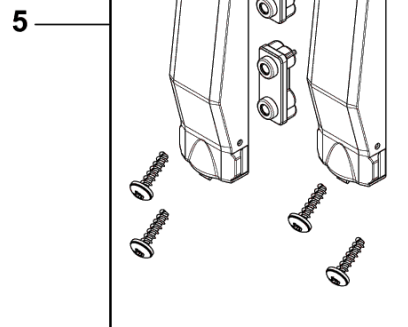

Pos.	Vare-nr	Antal	Beskrivelse	Notes
01	147 1077 500	1	Outer Lid 5L Light Grey	
01	147 1080 500	1	Outer Lid 10 L Light Grey	
03	147 1076 500	1	Container 5L Light Grey	
03	147 1079 500	1	Container 10L Light Grey	
04	147 1075 500	1	Kabinet	
04	147 1075 510	1	COVER OUTER DARK GREY	[1]
05	147 1101 500	1	Clips, Kompl.	
06	147 1078 500	1	Adaptor 10L Light Grey	
07	147 1082 500	1	Grid Exhaust Dark Grey	
08	147 1115 500	1	Basket Sack Filter	

Part Notes:

[1] - 2 gaskets included