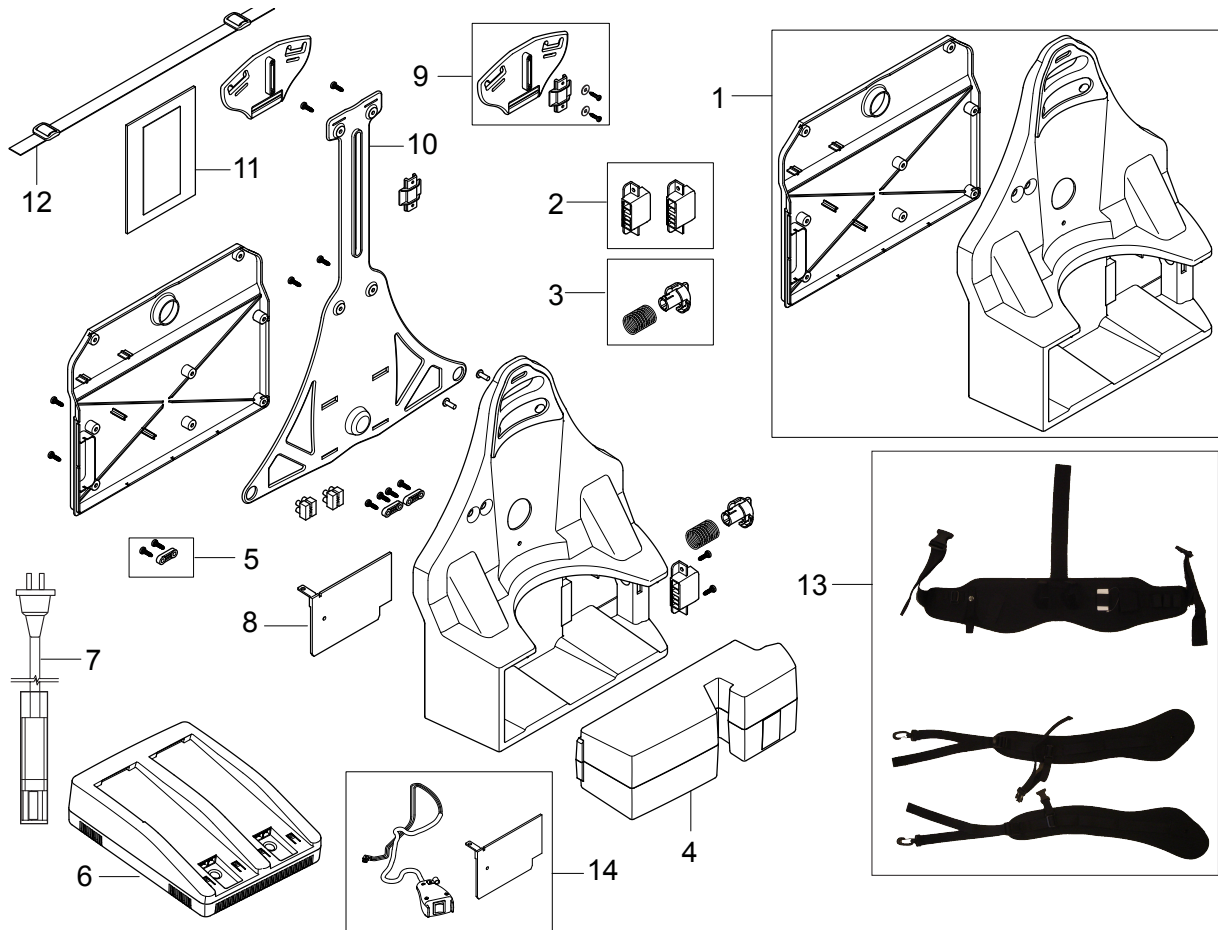

Pos.	Vare-nr	Antal	Beskrivelse	Notes
1	147 1442 500	1	Holder Battery Kit	
2	147 1209 500	1	Contact Housing 5-Pin Kit	
3	147 1444 500	1	Lock Battery Kit	
4	147 1197 000	1	Batteri til GD 911/GD 5	
5	140 6560 500	1	ANTI STRAIN CLIP	
6	147 1202 000	1	Lader Til Lithium Batteri (2 På En Gang)	[1]
7	147 1208 510	1	CORD CHARGER UK KIT	
7	147 1208 500	1	Cord Charger Eu Kit	
7	147 1208 530	1	CORD CHARGER US KIT	
7	147 1208 540	1	CORD CHARGER JP KIT	
7	147 1208 520	1	CORD CHARGER AUS KIT	
8	147 1199 500	1	Printkort batteri-modeller KIT	[2]
9	147 1092 500	1	Plade Til Sele GD5	
10	147 1091 500	1	Rygplade Til Bæresele GD 5/10	[3]
11	147 1248 500	1	Padding Back Plate	
12	147 1247 500	1	Lifting Strap	
13	147 1246 500	1	Seler Premium GD 5/10 Back	
13	147 1246 510	1	Seler Premium komplet incl. pos. 1,2,5 o	[4]
14	107416228	1	Printkort og kontakt batteri KIT	
NS	147 1470 000	1	OUT BOX	

Part Notes:

- [1] - NO SUBTITUTE
- [2] - TSB- Vac-2010-103
- [3] - Only to be used for machines produced after June 25th 2012. For older machines use 147 1246 510 or 147 1090 510
- [4] - includes position 9, 10, 11, 12 also.