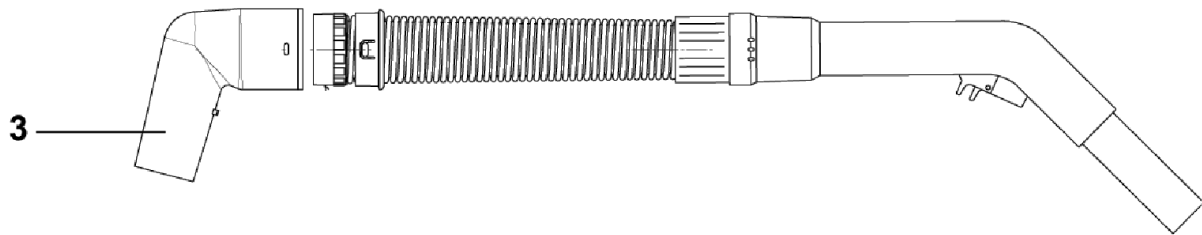

Pos.	Vare-nr	Antal	Beskrivelse	Notes
01	011 6431 500	1	Forlængerrør alu 500 mm 1 stk. Ø32	
02	011 8130 500	1	Teleskoprør alu Ø32	
03	147 1236 500	1	Sugeslange komplet Ø32	
04	140 7584 500	1	Rør, Buet Gm110/130 Hose Handle For 32 M	
05	147 1085 500	1	Hose Coupling Cpl.