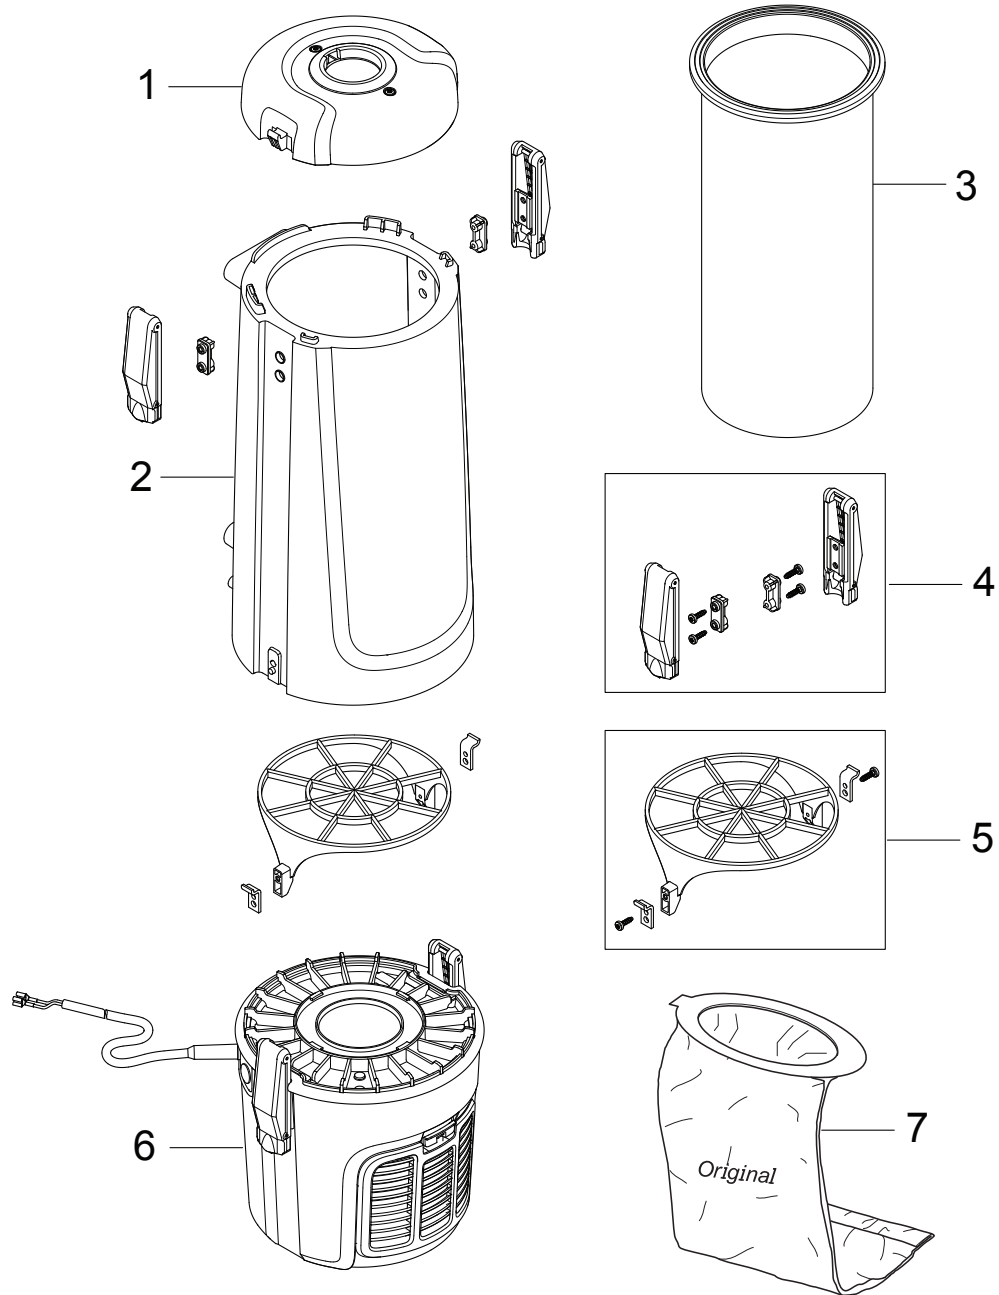

Pos.	Vare-nr	Antal	Beskrivelse	Notes
01	147 1077 500	1	Outer Lid 5L Light Grey	
01	147 1080 500	1	Outer Lid 10 L Light Grey	
02	147 1076 500	1	Container 5L Light Grey	
02	147 1079 500	1	Container 10L Light Grey	
03	147 1099 500	1	Posefilter 10 liter (1 stk.)	
03	147 1100 500	1	Posefilter 5 liter (1 stk.)	
04	147 1101 500	1	Cliips, Kompl.	
05	147 1115 500	1	Basket Sack Filter	
06		1	Motor parts	[1]

Part Notes:

[1] - See Motor parts GD 5 Battery