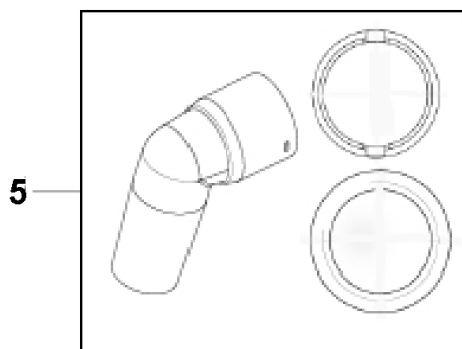

Pos.	Vare-nr	Antal	Beskrivelse	Notes
01	011 6431 500	1	Forlængerrør alu 500 mm 1 stk. Ø32	
02	011 8130 500	1	Teleskoprør alu Ø32	
03	147 1236 500	1	Sugeslange komplet Ø32	
04	140 7584 500	1	Rør, Buet Gm110/130 Hose Handle For 32 M	
05	147 1085 500	1	Hose Coupling Cpl.