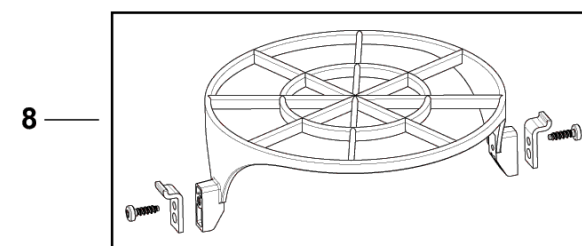

Pos.	Vare-nr	Antal	Beskrivelse	Notes
01	147 1077 500	1	Outer Lid 5L Light Grey	
01	147 1080 500	1	Outer Lid 10 L Light Grey	
03	147 1076 500	1	Container 5L Light Grey	
03	147 1079 500	1	Container 10L Light Grey	
04	147 1075 500	1	Kabinet	
04	147 1075 510	1	COVER OUTER DARK GREY	[1]
05	147 1101 500	1	Clips, Kompl.	
06	147 1078 500	1	Adaptor 10L Light Grey	
07	147 1082 500	1	Grid Exhaust Dark Grey	
08	147 1115 500	1	Basket Sack Filter	

Part Notes:

[1] - 2 gaskets included