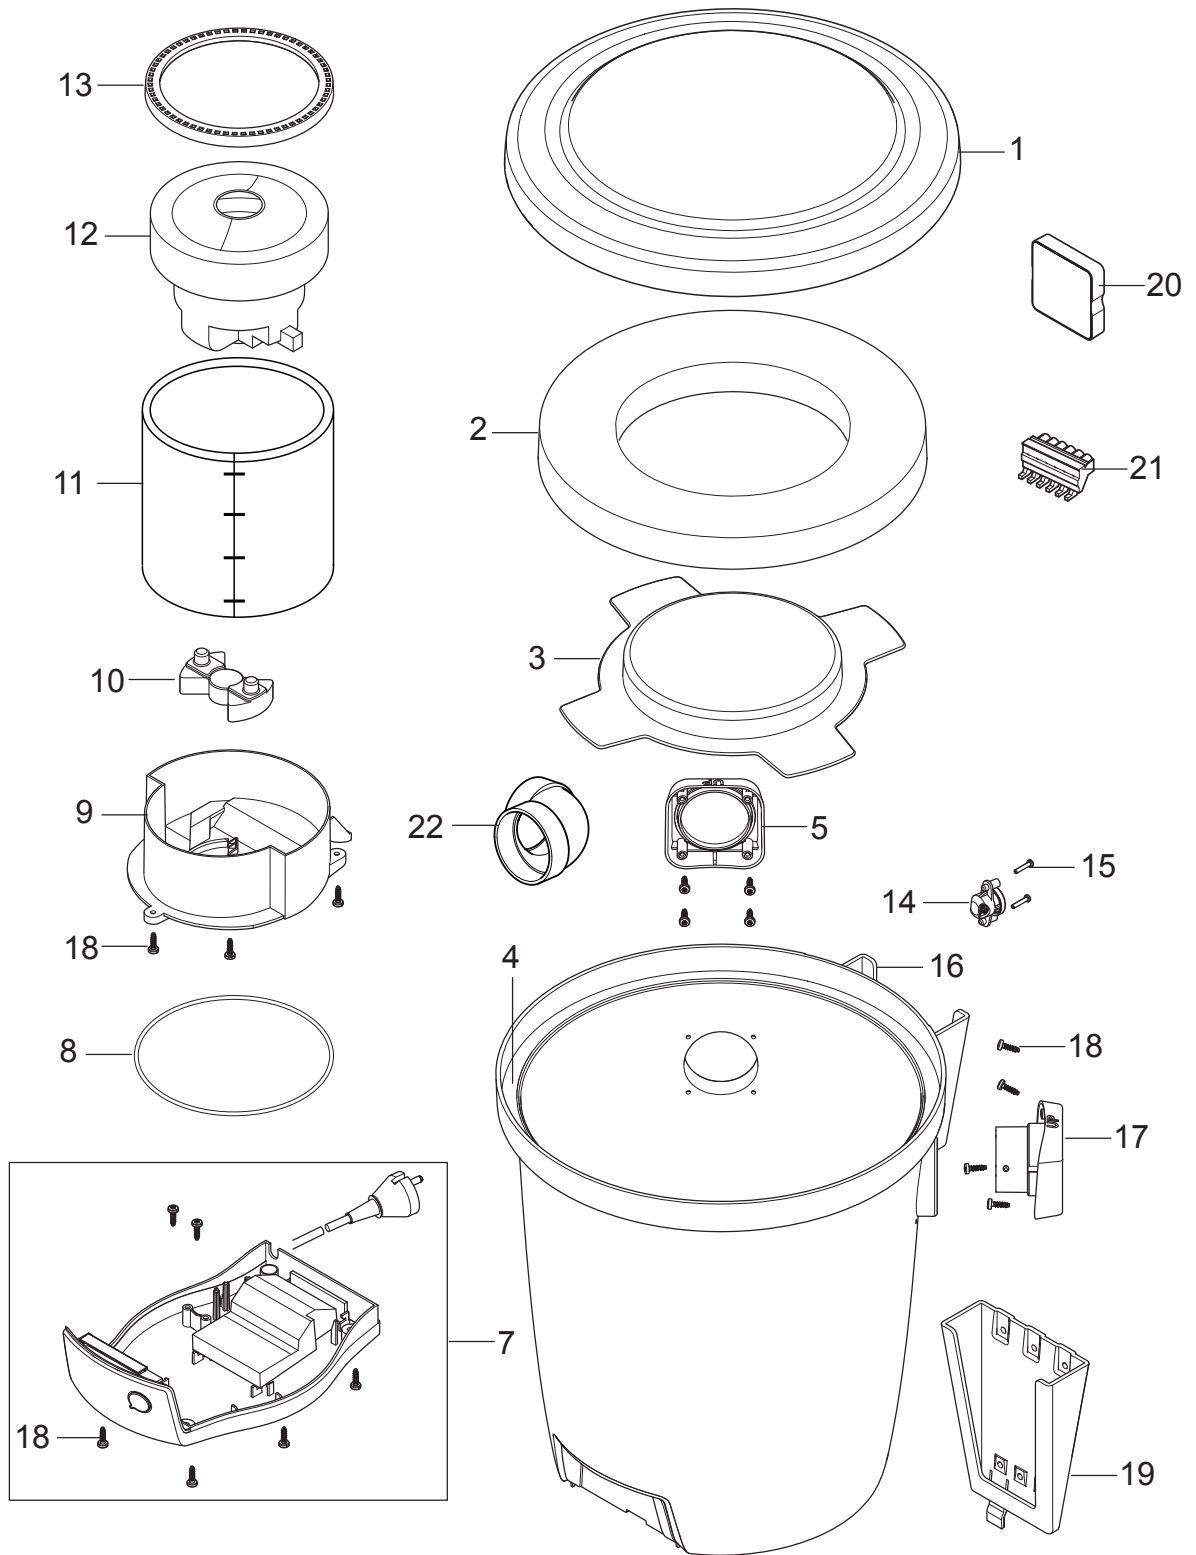

PARTS LIST

2017.08.01

TABLE OF CONTENTS

Overview 100.....	1
Overview 150, 250.....	3
Overview LCD.....	5
Accessories.....	7
Bent ends.....	9
Black dust container	11
RECOMMENDED SPARE PARTS.....	13

Pos.	Vare-nr	Antal	Beskrivelse	Notes
0	107416959	1	NILFISK ALL-IN-1 BOX PERF. 150-250 X10	
1	140 8505 010	1	LID ALTO	
2	140 8539 500	1	Filter Cv	
3	140 8537 000	1	IP COVER	
4	140 0061 060	1	GASKET L 1075	
5	42000220	1	Sugekontakt hvid	
7	107408045	1	COVER TOP NILF EU PERF-SUPR 100-150-250	
8	140 6799 010	1	Pakning	
9	140 8521 000	1	Støjdæmpning	
10	107408017	1	ELITE MOTORHOLDER BAGERST	
11	107408012	1	CVUPGR SOUND REDUCTION FOAM	
12	107408008	1	CVUPGR FAN UNIT 1300W 220-240V 50-60HZ	
13	107408016	1	Beslag til motor CV	
14	140 7779 010	1	Sikkerhedsventil	
15	140 9214 220	2	SCREW PT K30X16 FZB	[1]
16	140 8526 060	1	CHASSIS W INLET NILFISK	[2]
17	140 9214 040	18	Skruer Torx 40X14 Fzb	
18	140 8535 020	1	INLET ALTO	[3]
19	147 1427 510	1	Vægbeslag	
20	107408055	1	Trådløs modtagerbox inkl. 3 m datakabel	
21	107408020	1	6POLE CV CONNECTOR	
22	42000254	1	90gr kort bøjning	

Part Notes:

[1] - ONLY USED FOR PRODUCTION

Pos.	Vare-nr	Antal	Beskrivelse	Notes
00	107408025	1	BOX FOR BIG NILFISK CV2.5	
00	107408028	1	BIG CV MACHINE BOX INLAY	
00	107408024	1	BOX FOR SMALL NILFISK CV2.5	
01	107408032	1	CV slangeholder, lille plast	
02	107408014	1	Slange 9 m Wireless+, Deluxe	
02	107408018	1	Slange 9 m manuel	
02	107408019	1	Slange 12 m manuel	
02	107408015	1	Slange 12 m Wireless+, Deluxe	
03	107408043	1	Teleskoprør Ø32	
04	107408042	1	Kombimundstykke Ø32	
05	107408040	1	Rundbørste Ø32	
06	107408041	1	Polstermundstykke Ø32	
07	107408039	1	Fugemundstykke fleksibelt langt Ø32	

Part Notes:

[1] - For CA version

Pos.	Vare-nr	Antal	Beskrivelse	Notes
01	107408052	1	BLACK DUST CONTAINER W. FOLDING HANDLES	
02	107408054	2	CVUPGR HANDLE RAL9005 1PC	
03	140 7205 510	1	Lås,Slange Wd	
04	140 7204 520	1	Indgangsstuds, Sort	
05	140 8502 070	1	Beholder	