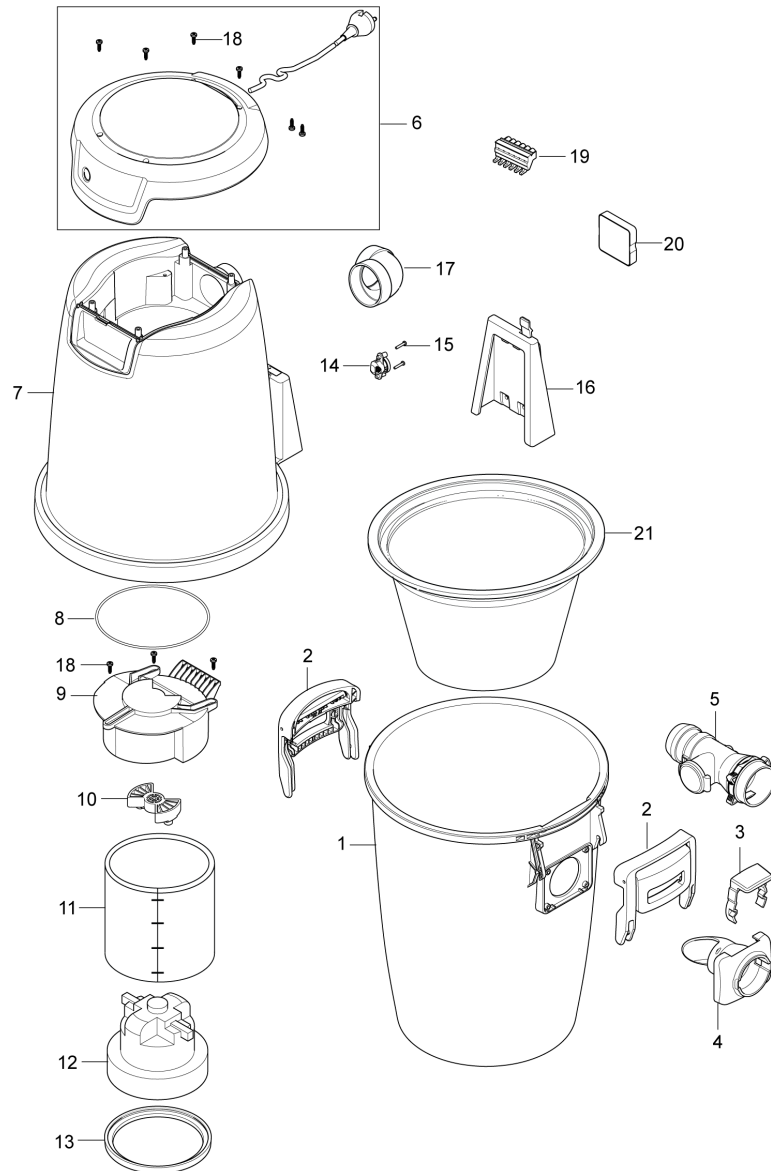

Pos.	Vare-nr	Antal	Beskrivelse	Notes
0	107416959	1	NILFISK ALL-IN-1 BOX PERF. 150-250 X10	
1	140 8502 070	1	Beholder	
2	107408054	2	CVUPGR HANDLE RAL9005 1PC	
3	140 7205 510	1	Lås,Slange Wd	
4	140 7204 520	1	Indgangsstuds, Sort	
5	107408058	1	Maskine / Garage udtag	
6	107408045	1	COVER TOP NILF EU PERF-SUPR 100-150-250	
7	140 8501 120	1	CHASSIS NILFISK CV20	
7	140 8501 130	1	Chassis Nilfisk Cv30I	
8	140 6799 010	1	Pakning	
9	140 8521 000	1	Støjdæmpning	
10	107408017	1	ELITE MOTORHOLDER BAGERST	
11	107408012	1	CVUPGR SOUND REDUCTION FOAM	
12	107408008	1	CVUPGR FAN UNIT 1300W 220-240V 50-60HZ	[1]
12	107408010	1	CVUPGR FAN UNIT 1600W 220-240V 50-60HZ	[2]
13	107408016	1	Beslag til motor CV	
14	140 7779 010	1	Sikkerhedsventil	
15	140 9214 220	2	SCREW PT K30X16 FZB	[3]
16	147 1427 510	1	Vægbeslag	
17	42000254	1	90gr kort bøjning	
18	140 9214 040	9	Skruer Torx 40X14 Fzb	
19	107408020	1	6POLE CV CONNECTOR	
20	107408055	1	Trådløs modtagerbox inkl. 3 m datakabel	
21	140 8514 500	1	Filter til CV	

Part Notes:

1. [1] - 150
   [2] - 250
   [3] - ONLY USED FOR PRODUCTION