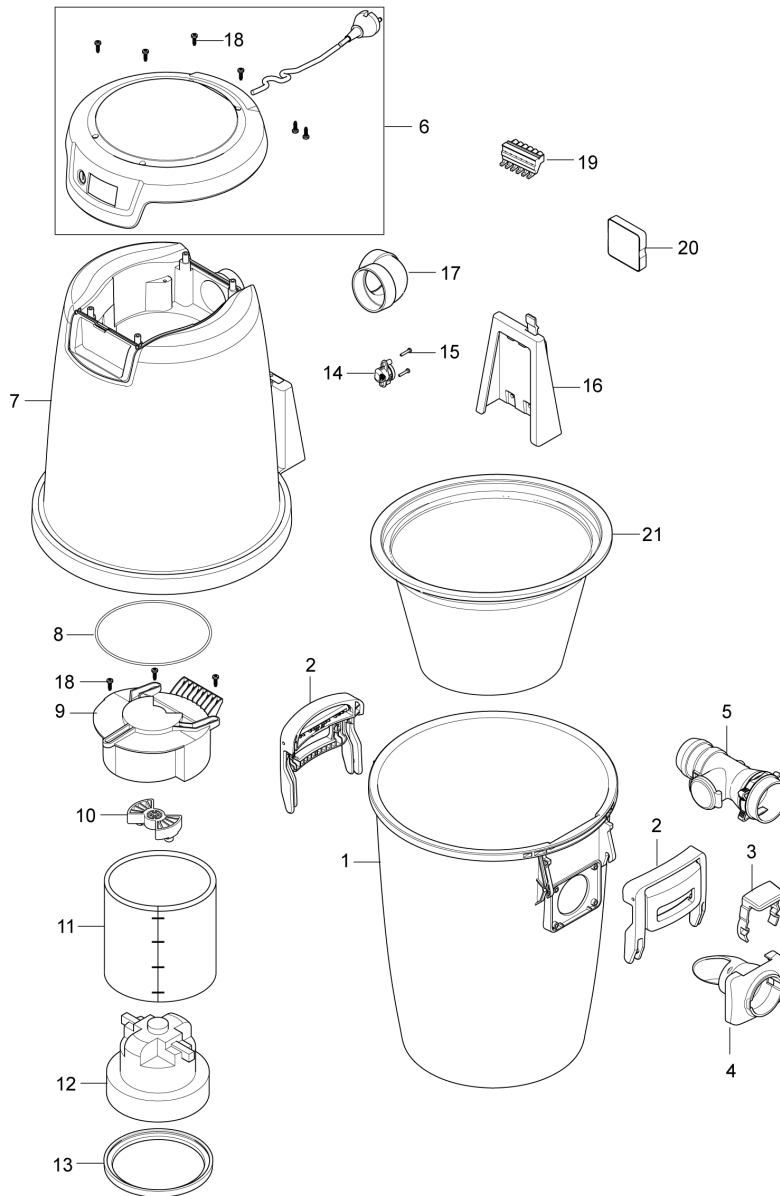

Pos.	Vare-nr	Antal	Beskrivelse	Notes
0	107416959	1	NILFISK ALL-IN-1 BOX PERF. 150-250 X10	
1	140 8502 070	1	Beholder	
2	107408054	2	CVUPGR HANDLE RAL9005 1PC	
3	140 7205 510	1	Lås,Slange Wd	
4	140 7204 520	1	Indgangsstuds, Sort	
5	107408058	1	Maskine / Garage udtag	
6	107408049	1	NILFISK EU TOP COVER SUPREME LCD	
7	140 8501 130	1	Chassis Nilfisk Cv30I	
8	140 6799 010	1	Pakning	
9	140 8521 000	1	Støjdæmpning	
10	107408017	1	ELITE MOTORHOLDER BAGERST	
11	107408012	1	CVUPGR SOUND REDUCTION FOAM	
12	107408010	1	CVUPGR FAN UNIT 1600W 220-240V 50-60HZ	
13	107408016	1	Beslag til motor CV	
14	140 7779 010	1	Sikkerhedsventil	
15	140 9214 220	2	SCREW PT K30X16 FZB	[1]
16	147 1427 510	1	Vægbeslag	
17	42000254	1	90gr kort bøjning	
18	140 9214 040	9	Skrue Torx 40X14 Fzb	
19	107408020	1	6POLE CV CONNECTOR	
20	107408055	1	Trådløs modtagerbox inkl. 3 m datakabel	
21	140 8514 500	1	Filter til CV	

Part Notes:

[1] - ONLY USED FOR PRODUCTION